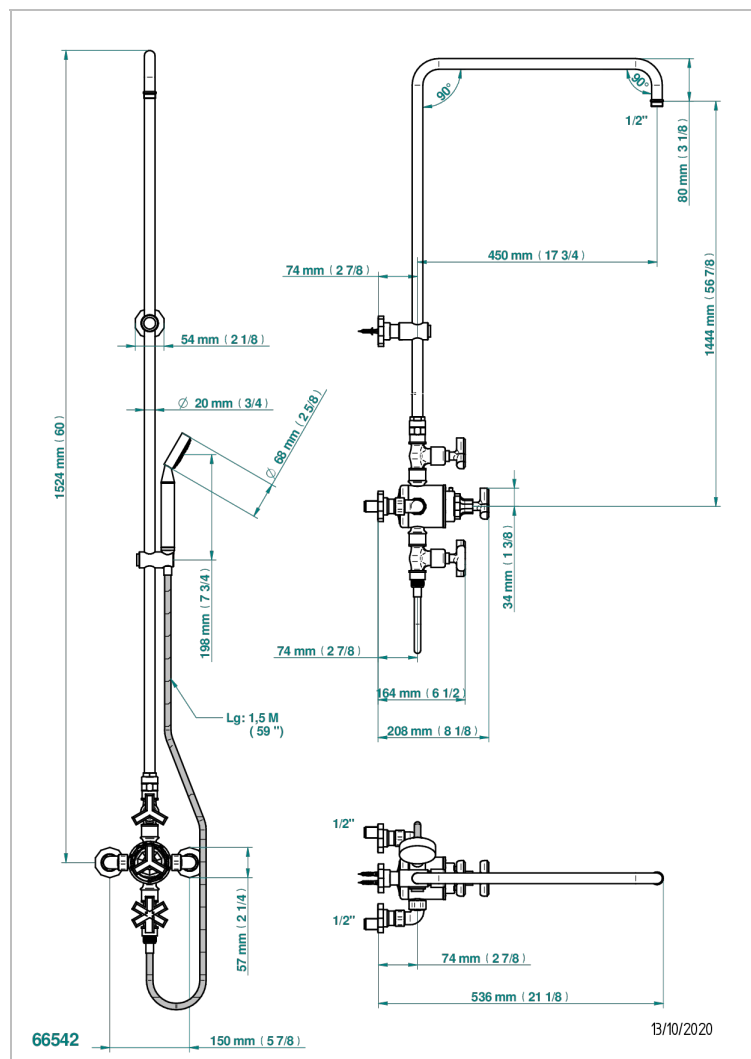

Aufputz-thermostat 1/2" ohne brausekopf mit anschlüssen, 2 absperrventilen, aufsetzbarer duschstange 1,10 m und wandanschlusshalter, achsabstand 150 mm

EIGENSCHAFTEN

- Les Ondes
- Aufputz-thermostat 1/2" ohne brausekopf mit anschlüssen, 2 absperrventilen, aufsetzbarer duschstange 1,10 m und wandanschlusshalter, achsabstand 150 mm

TECHNISCHE DATEN

- Recommandé : 3 bars (max. 5 bars) - Advised : 43,5 psi (max. 72 psi)
- Douchette : 9,5 l/min à 3 bars (2.52 gpm at 43.5 psi)
- ajouter la pomme - add the showerhead

VERFÜGBARE OBERFLÄCHEN

Pvd nickel matt - H56
 Pvd umber - H66
 Pvd umber matt - H67
 Silbernichel - B01