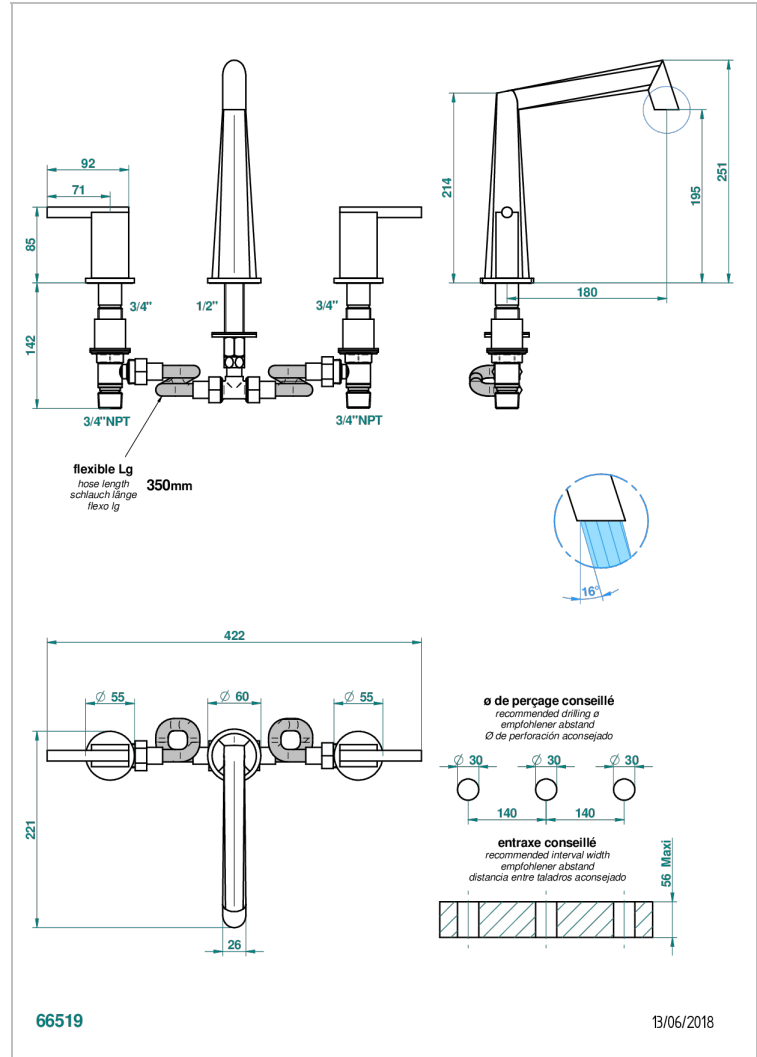

# MONTAIGNE LEONARDO GREY MARBLE WITH LEVER HANDLES

G3U-25US

Mélangeur de bain simple sur gorge avec bec goliath - standard américain