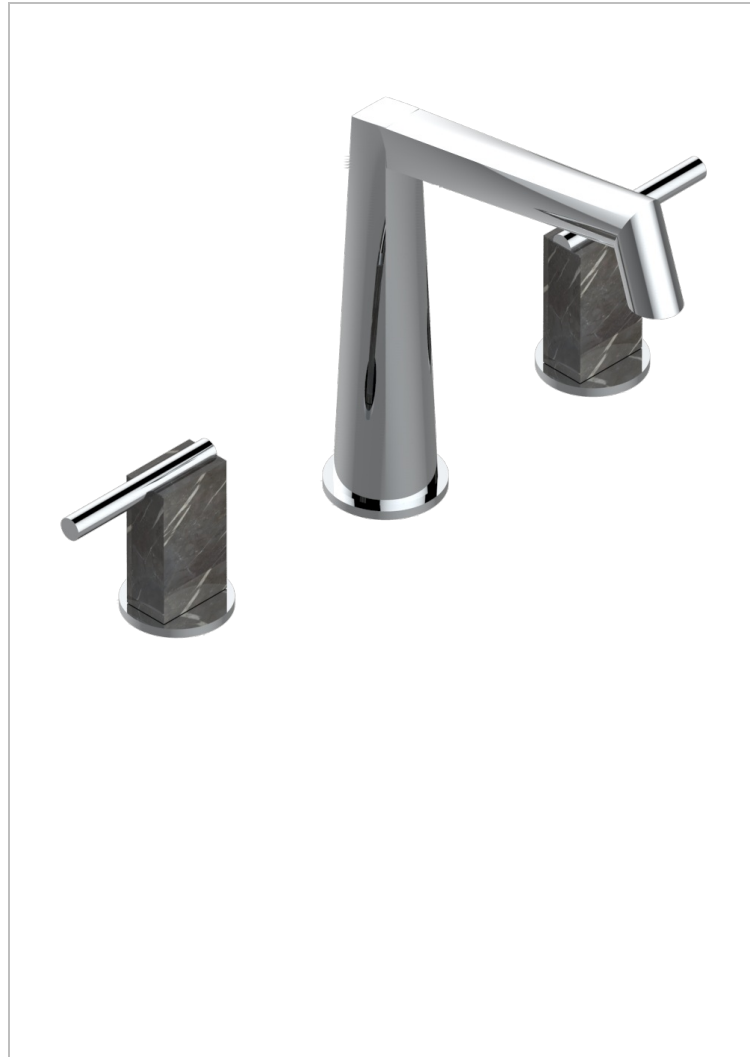

# MONTAIGNE LEONARDO GREY MARBLE WITH LEVER HANDLES

G3U-25US

Mélangeur de bain simple sur gorge avec bec goliath - standard américain

## ACABADOS DISPONIBLES

Bronce claro - D01  
Cerámica negra mate - D30  
Cobre viejo mate - H07  
Cromo - A02  
Cromo / dorado - G02  
Cromo mate - C02

Dorado - F01  
Dorado mate - F07  
Dorado pálido - F30  
Dorado pálido mate (sin barniz) - F31  
Níquel - B01  
Níquel mate - C01

Níquel viejo - H28  
Pvd blush - H62  
Pvd blush mate - H60  
Pvd color latón - H49  
Pvd color latón mate - H50  
Pvd color níquel - H55

Pvd color níquel mate - H56  
Pvd color oro - H52  
Pvd color oro mate - H53  
Pvd grafito - H64  
Pvd grafito mate - H65  
Pvd marrón bronce - F33