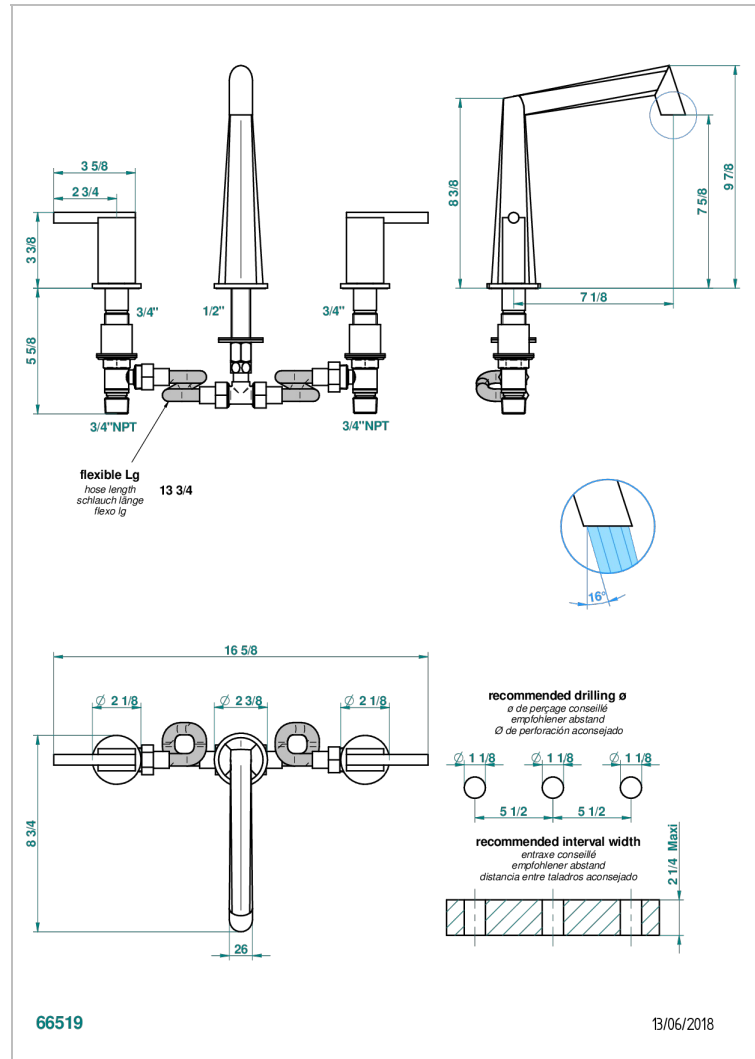

MONTAIGNE LEONARDO GREY MARBLE WITH LEVER HANDLES

THG
PARIS

G3U-25US

Mélangeur de bain simple sur gorge avec bec goliath - standard américain

CARACTERÍSTICAS

- ASME : ASME A112.18.1-2011/CSA B125.1-11

ESTÁNDAR