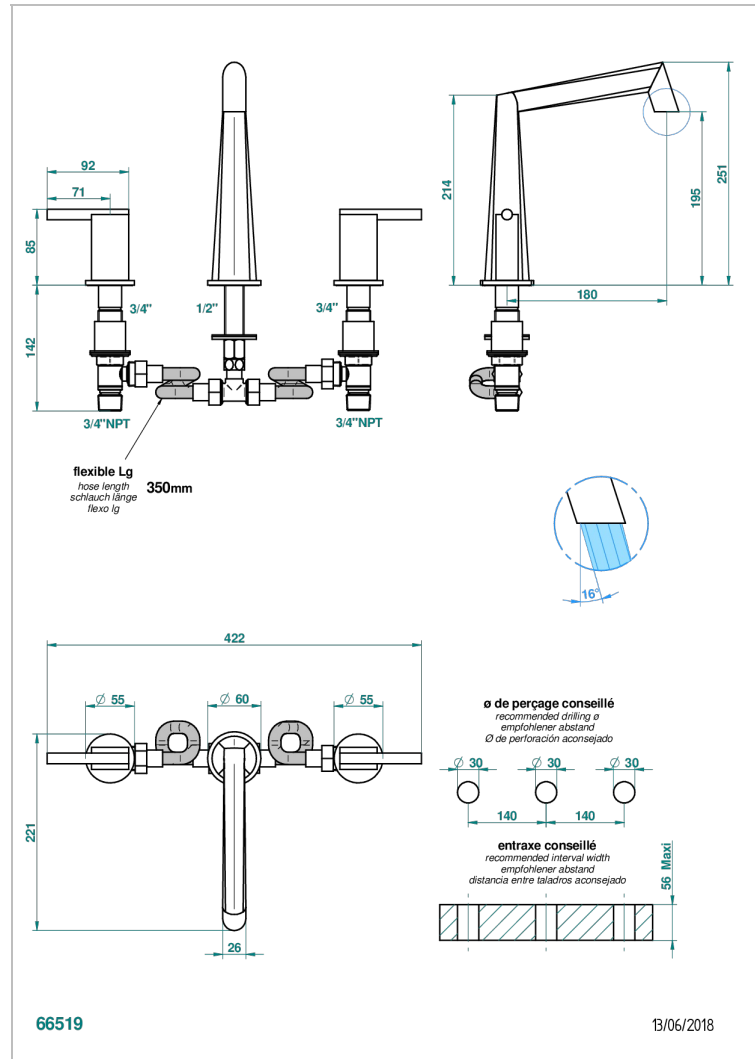

MONTAIGNE MARBRE LEONARDO GREY A MANETTES

G3U-25

Mélangeur de bain simple sur gorge avec bec goliath

CARACTÉRISTIQUES

- ACS : 18ACCLY403

CERTIFICATIONS

FINITIONS DISPONIBLES

Bronze clair - D01
Chromé - A02
Chromé / doré - G02
Chromé mat - C02
Doré brillant - F01
Doré mat - F07