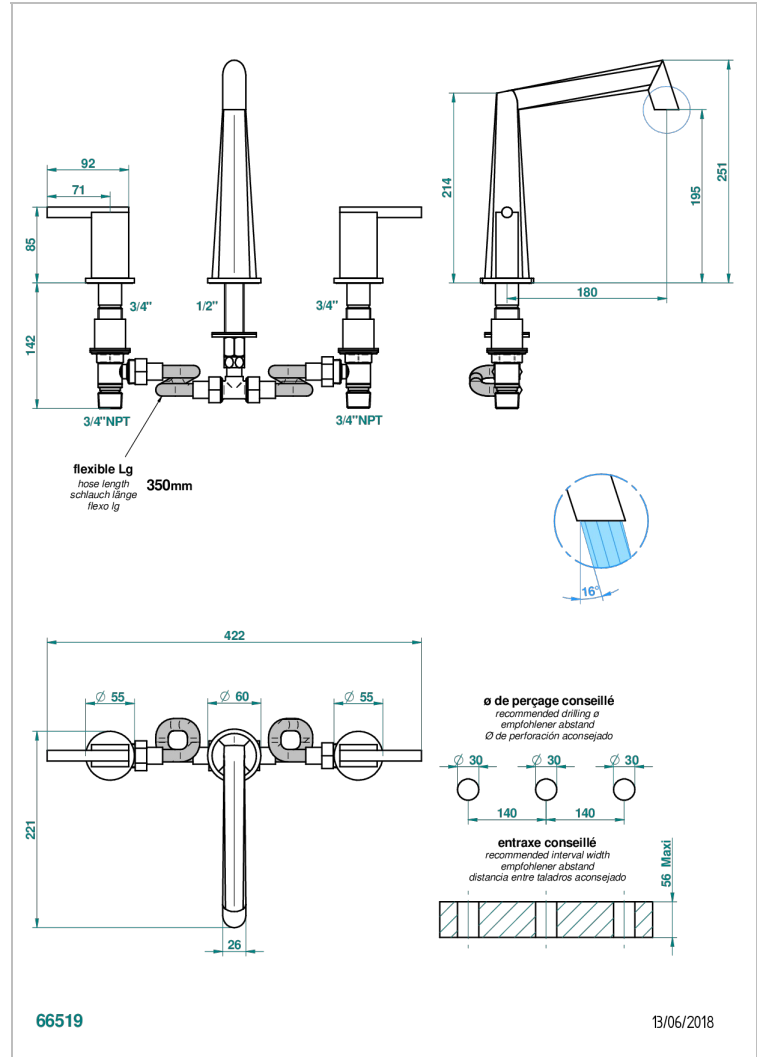

# MONTAIGNE LEONARDO GREY MARBLE WITH LEVER HANDLES

G3U-25

Batería americana de bañera, caño goliath

## CARACTERÍSTICAS

- ACS : 18ACCLY403