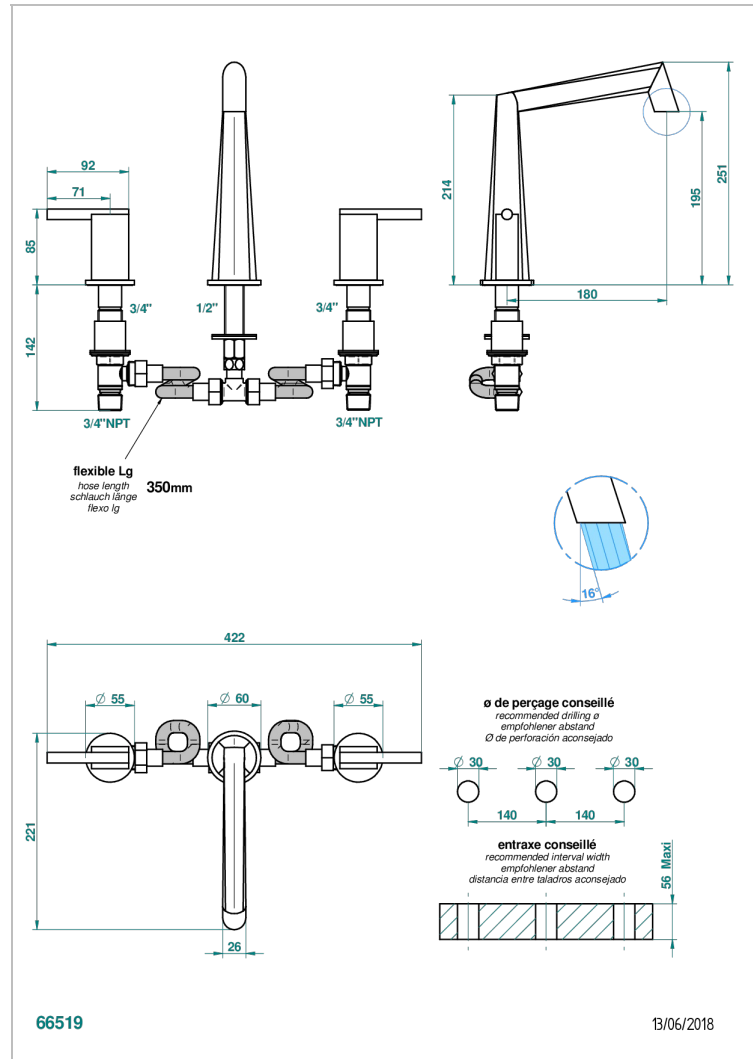

MONTAIGNE LEONARDO GREY MARBLE WITH LEVER HANDLES

G3U-25

3 Loch- Wannenfüllbatterie DN 20 zur Standmontage - Goliath Auslauf

EIGENSCHAFTEN

- ACS : 18ACCLY403

ZERTIFIZIERUNGEN

VERFÜGBARE OBERFLÄCHEN

Altnickel - H28
Blassgold - F30
Blassgold matt unlackiert - F31
Bronze hell - D01
Chrom - A02
Chrom / gold - G02