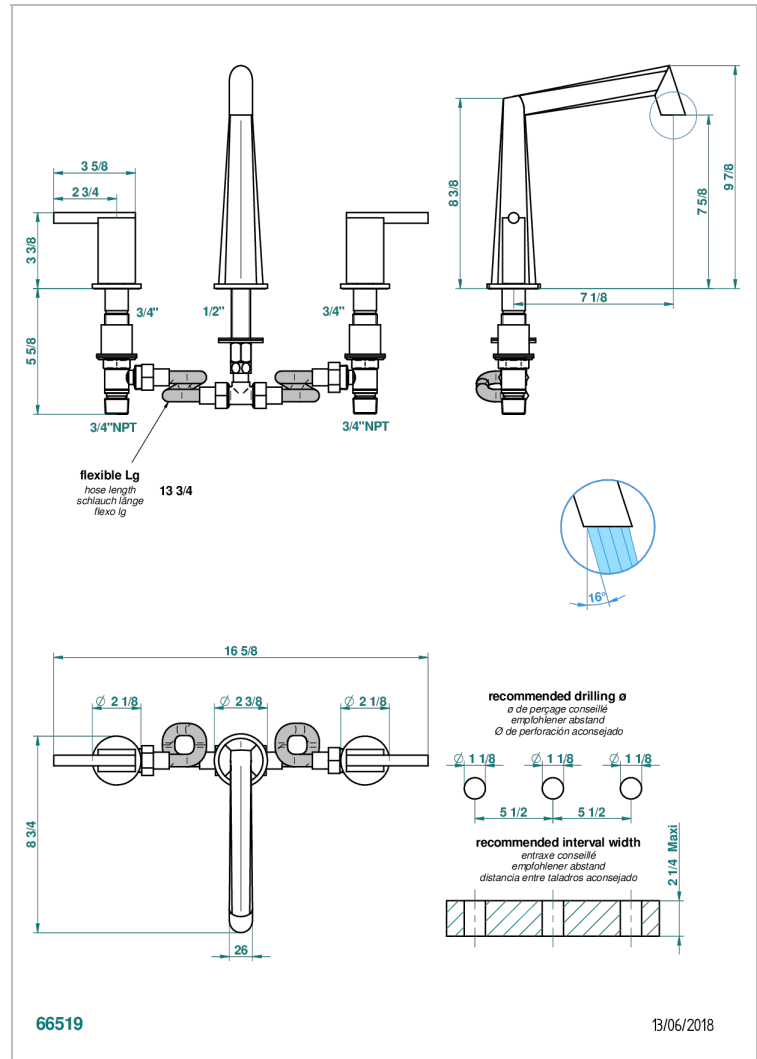

MONTAIGNE MARBRE LEONARDO GREY A MANETTES

G3U-25

Mélangeur de bain simple sur gorge avec bec goliath

CARACTÉRISTIQUES

- ACS : 18ACCLY403

CERTIFICATIONS

FINITIONS DISPONIBLES

Bronze clair - D01
Chromé - A02
Chromé / doré - G02
Chromé mat - C02
Doré brillant - F01
Doré mat - F07