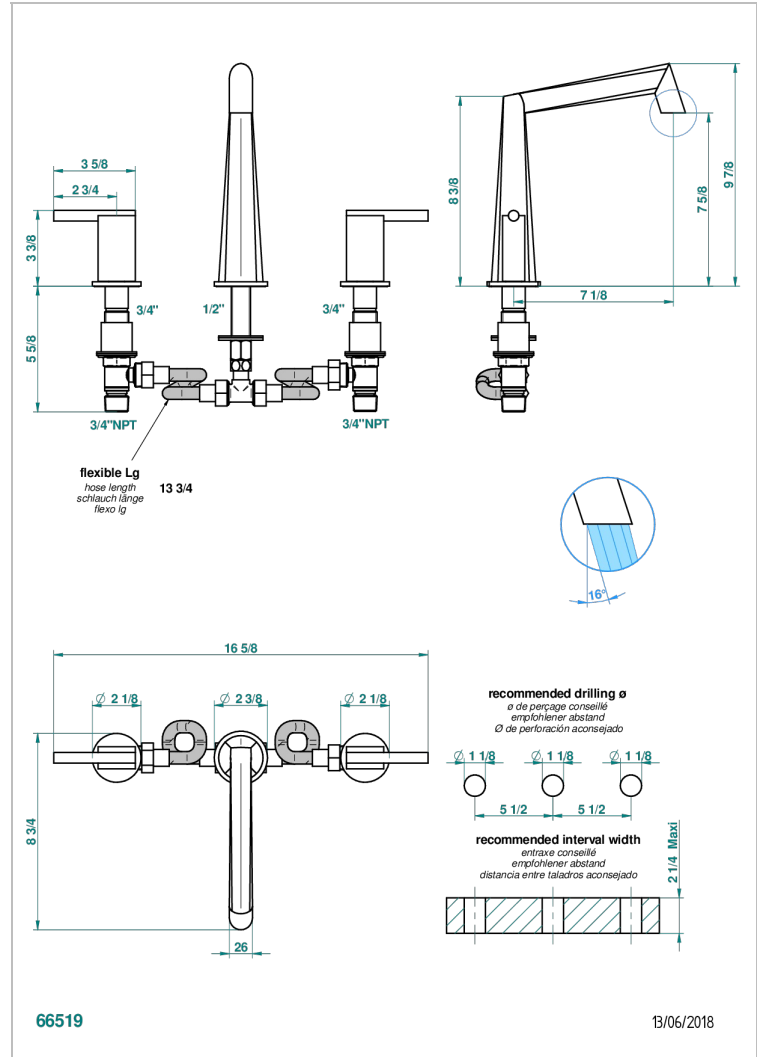

MONTAIGNE LEONARDO GREY MARBLE WITH LEVER HANDLES

G3U-25

Batería americana de bañera, caño goliath

CARACTERÍSTICAS

- ACS : 18ACCLY403

ESTÁNDAR

ACABADOS DISPONIBLES

Bronce claro - D01
Cerámica negra mate - D30
Cobre viejo mate - H07
Cromo - A02
Cromo / dorado - G02
Cromo mate - C02