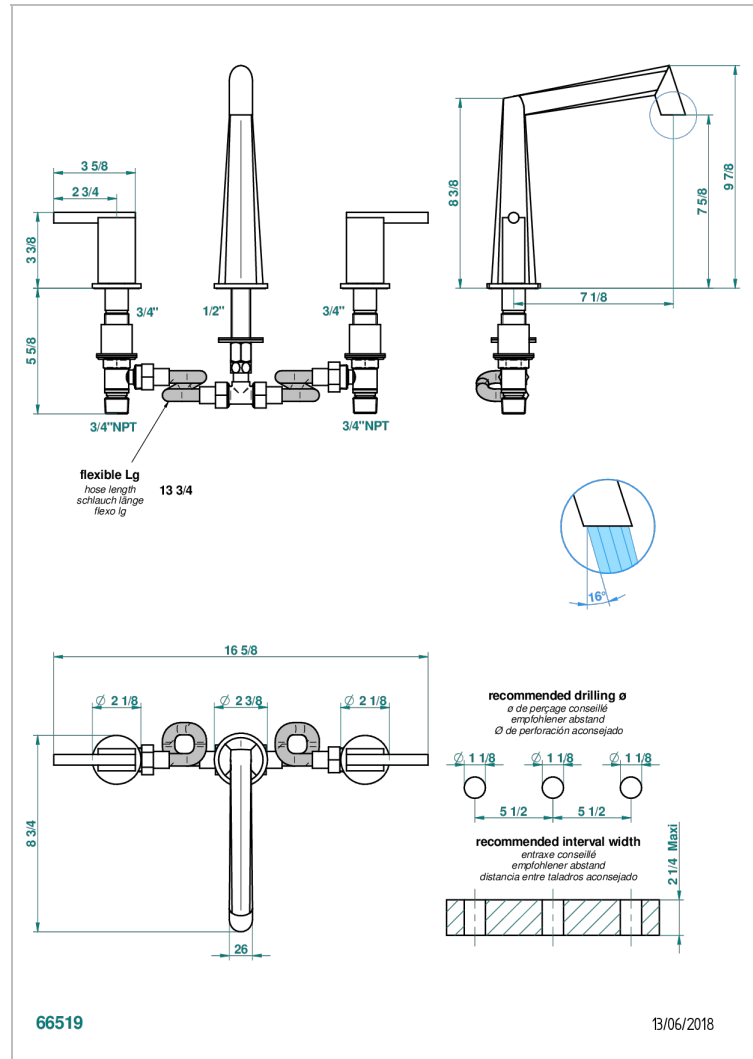

MONTAIGNE LEONARDO GREY MARBLE WITH LEVER HANDLES

G3U-25

3 Loch- Wannenfüllbatterie DN 20 zur Standmontage - Goliath Auslauf

EIGENSCHAFTEN

- ACS : 18ACCLY403

ZERTIFIZIERUNGEN

VERFÜGBARE OBERFLÄCHEN

Altnickel - H28
Blassgold - F30
Blassgold matt unlackiert - F31
Bronze hell - D01
Chrom - A02
Chrom / gold - G02