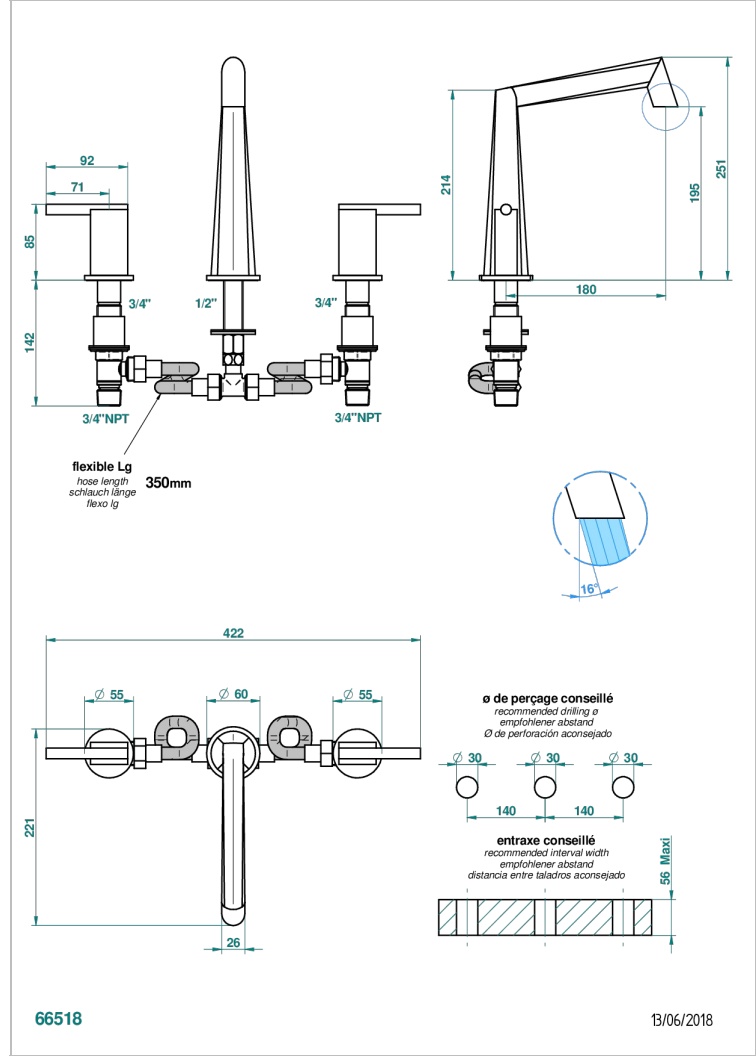

MONTAIGNE GRAND ANTIQUE MARBLE WITH LEVER

G3S-25US

Mélangeur de bain simple sur gorge avec bec goliath - standard américain

CARACTERÍSTICAS

- ASME : ASME A112.18.1-2011/CSA B125.1-11

ESTÁNDAR

ACABADOS DISPONIBLES