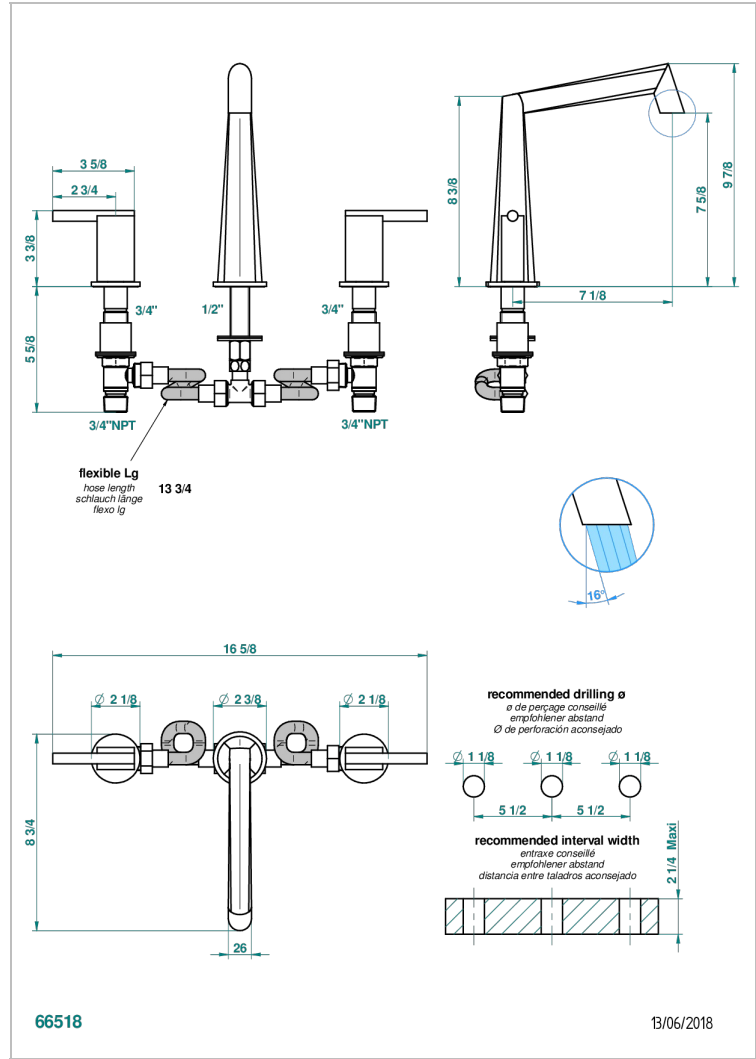

# MONTAIGNE GRAND ANTIQUE MARBLE WITH LEVER

G3S-25US

Mélangeur de bain simple sur gorge avec bec goliath - standard américain