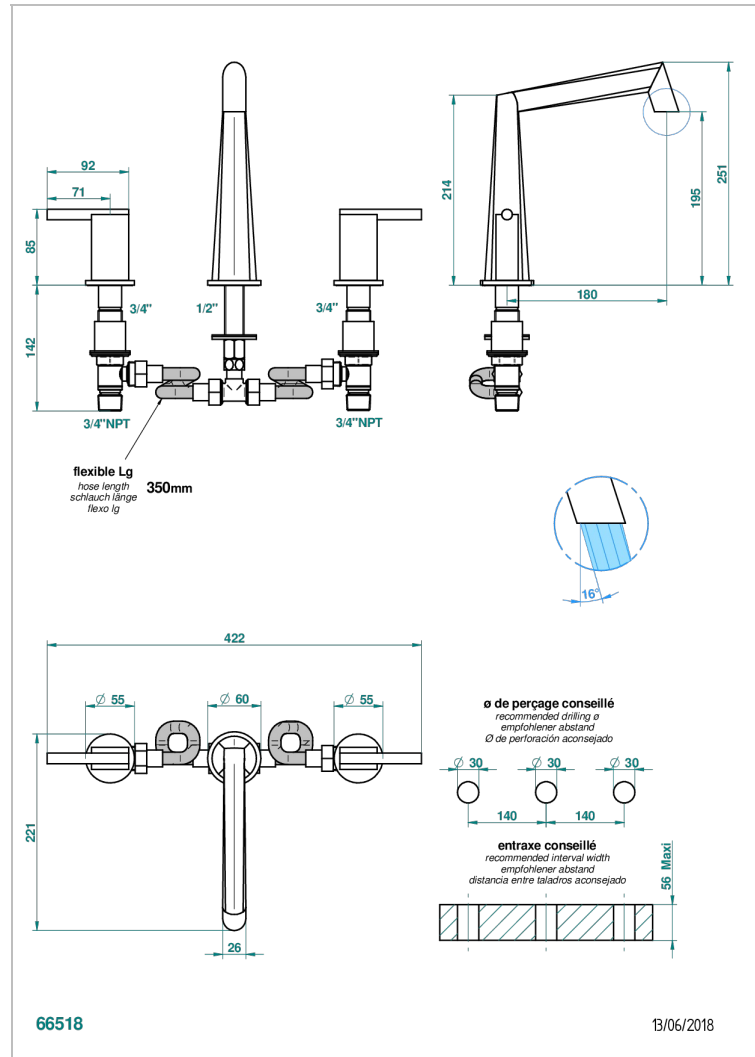

MONTAIGNE MARBRE GRAND ANTIQUE A MANETTES

G3S-25

Mélangeur de bain simple sur gorge avec bec goliath

CARACTÉRISTIQUES

- ACS : 18ACCLY403

CERTIFICATIONS

FINITIONS DISPONIBLES

Bronze clair - D01
Chromé - A02
Chromé / doré - G02
Chromé mat - C02
Doré brillant - F01
Doré mat - F07