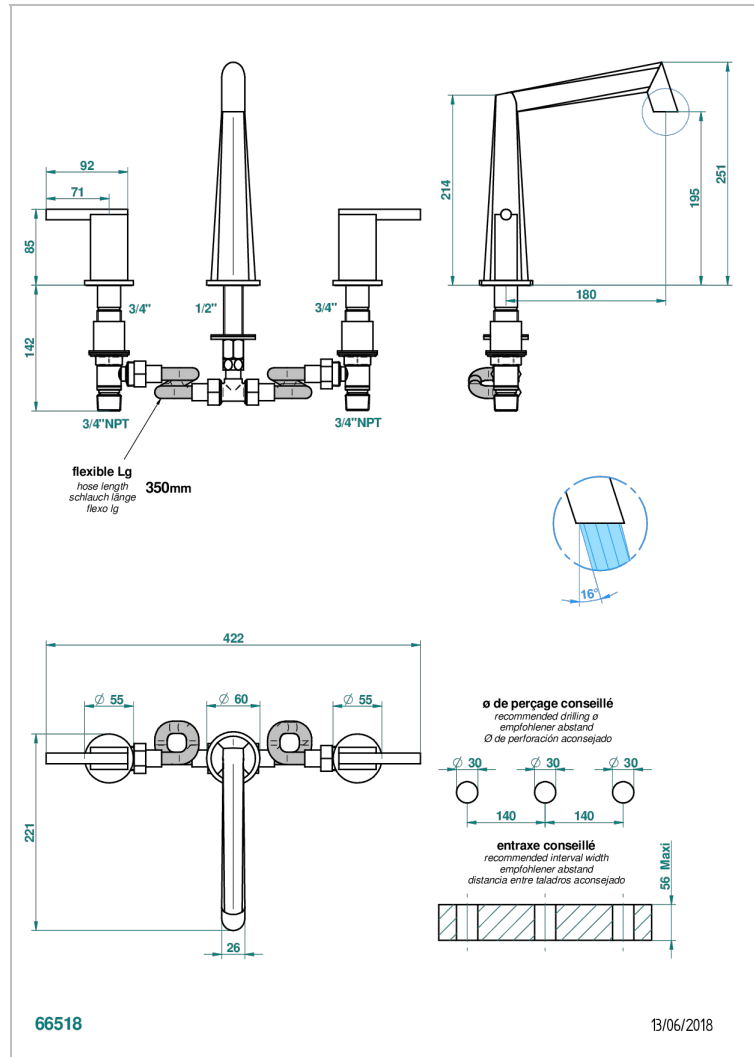

# MONTAIGNE GRAND ANTIQUE MARBLE WITH LEVER

G3S-25

3 Loch- Wannenfüllbatterie DN 20 zur Standmontage - Goliath Auslauf