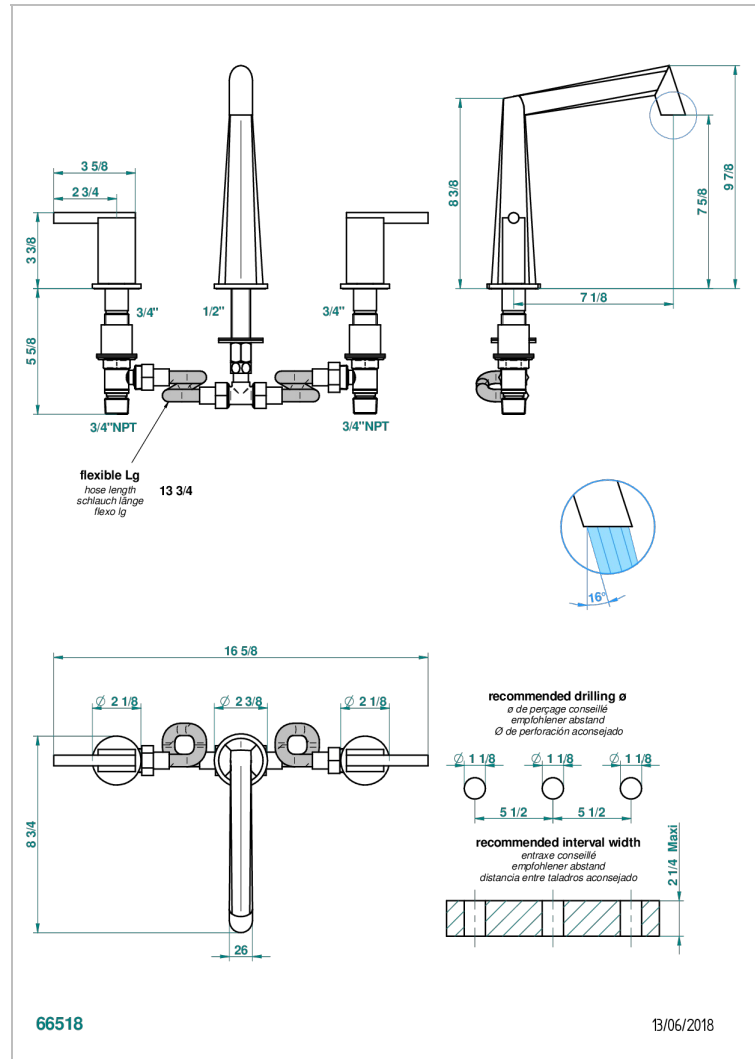

MONTAIGNE MARBRE GRAND ANTIQUE A MANETTES

G3S-25

Mélangeur de bain simple sur gorge avec bec goliath

CARACTÉRISTIQUES

- ACS : 18ACCLY403

CERTIFICATIONS

FINITIONS DISPONIBLES

Bronze clair - D01
Chromé - A02
Chromé / doré - G02
Chromé mat - C02
Doré brillant - F01
Doré mat - F07