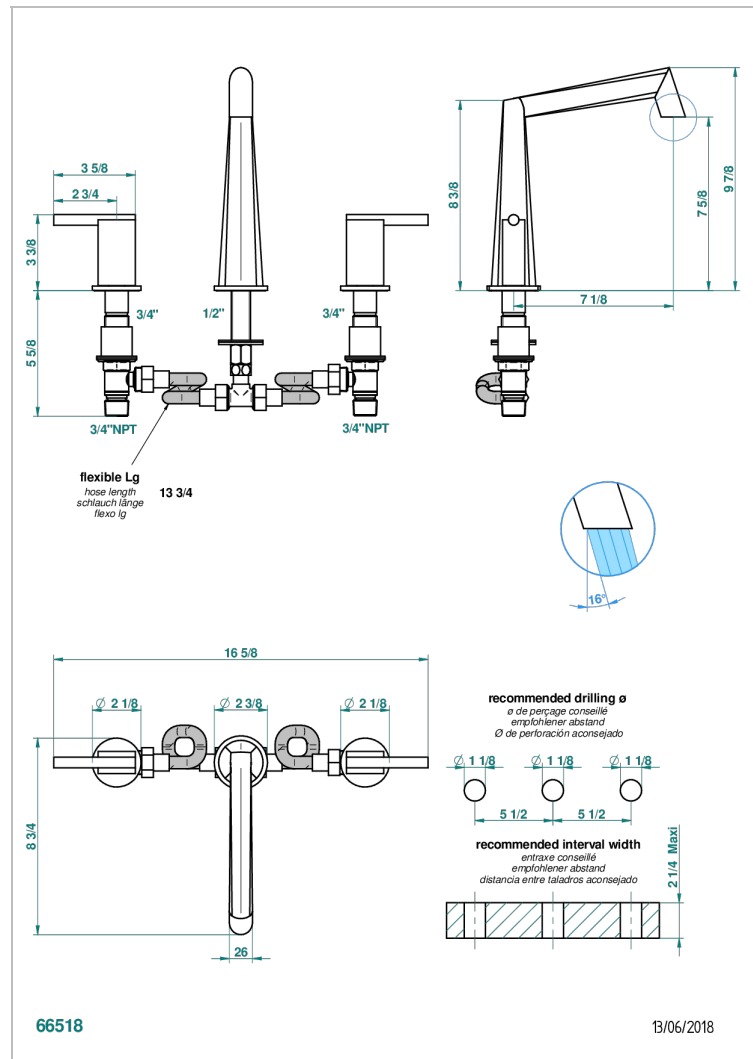

# MONTAIGNE GRAND ANTIQUE MARBLE WITH LEVER

G3S-25

Batería americana de bañera, caño goliath

## CARACTERÍSTICAS

- ACS : 18ACCLY403