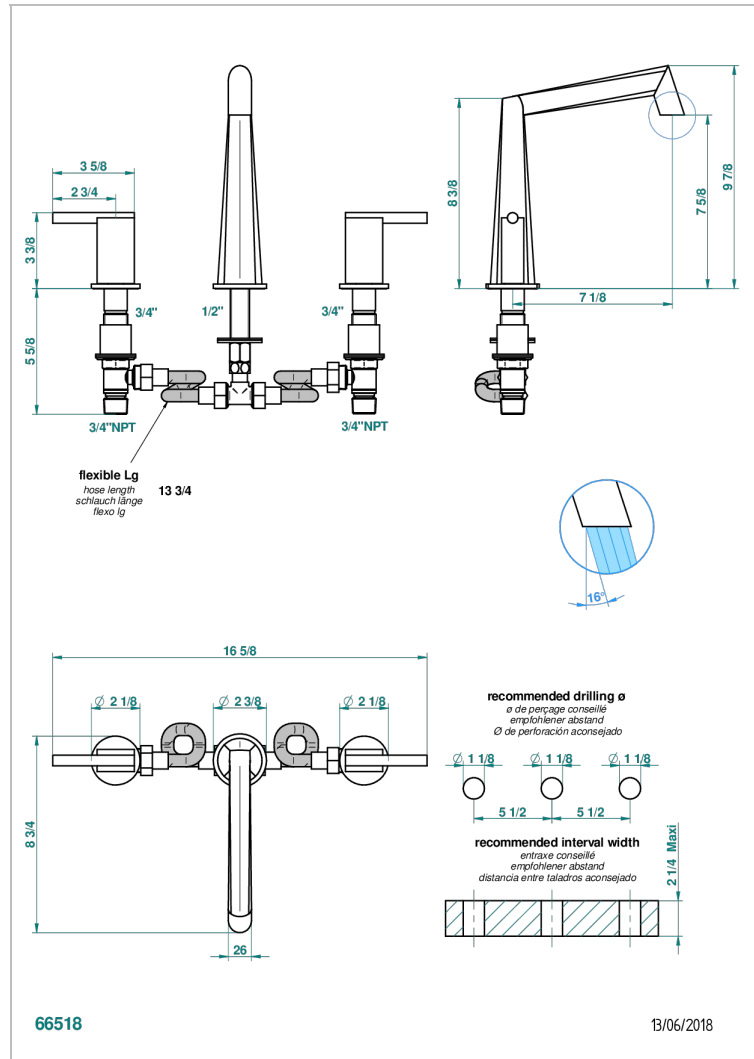

MONTAIGNE GRAND ANTIQUE MARBLE WITH LEVER

G3S-25

3 Loch- Wannenfüllbatterie DN 20 zur Standmontage - Goliath Auslauf

EIGENSCHAFTEN

- ACS : 18ACCLY403

ZERTIFIZIERUNGEN

VERFÜGBARE OBERFLÄCHEN

Altnickel - H28
Blassgold - F30
Blassgold matt unlackiert - F31
Bronze hell - D01
Chrom - A02
Chrom / gold - G02