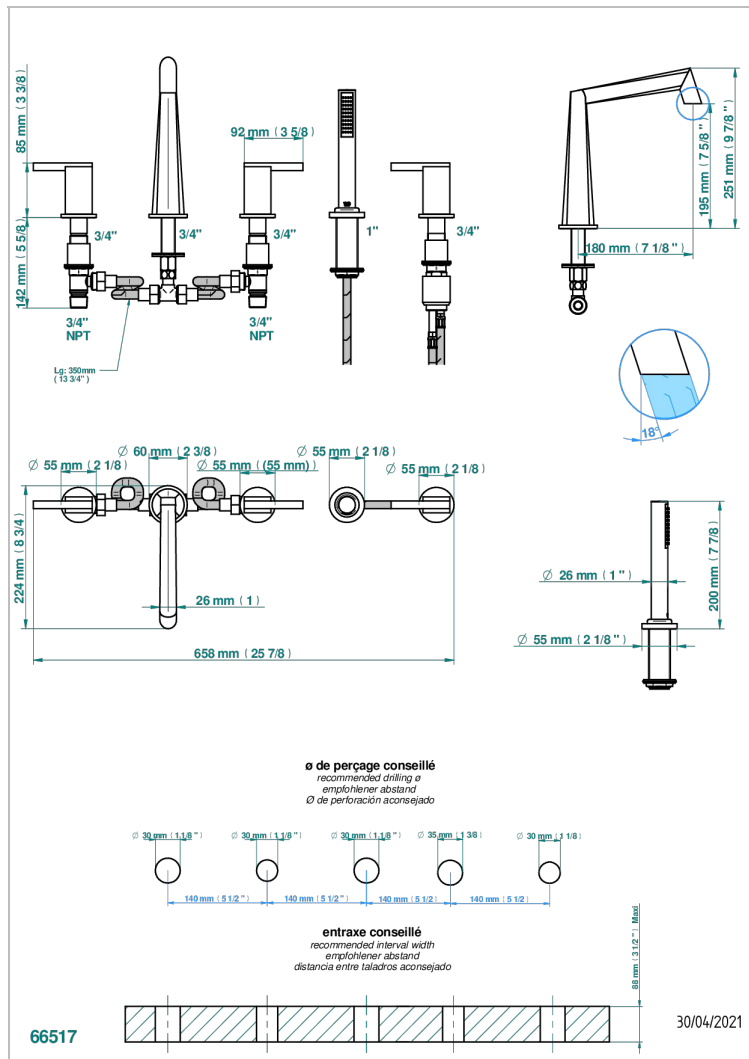

MONTAIGNE MARBRE LEONARDO GREY A MANETTES

G3U-1132US

Bain douche 5 trous avec bec, 2 côtés sur gorge 3/4", et douchette sur gorge alimentée par mitigeur à cartouche progressive - Standard américain

CARACTÉRISTIQUES

- Montaigne marbre Leonardo Grey à manettes
- Bain douche 5 trous avec bec, 2 côtés sur gorge 3/4", et douchette sur gorge alimentée par mitigeur à cartouche progressive - Standard américain

FINITIONS DISPONIBLES