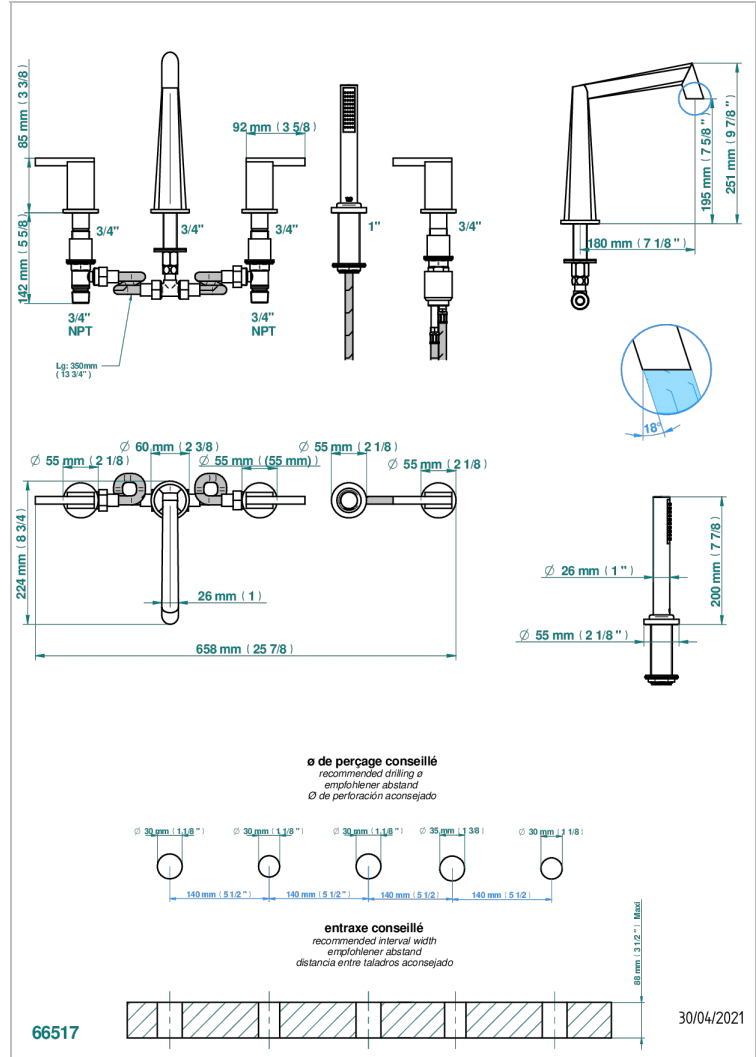

MONTAIGNE LEONARDO GREY MARBLE WITH LEVER HANDLES

G3U-1132

Bateria baÑo/ducha para encimera con caÑo goliath, 2 llaves de paso de 3/4", y una teleducha con un monomando de peluqueria con cartucho progresivo

CARACTERÍSTICAS

- Montaigne Leonardo Grey marble with lever handles
- Bateria baÑo/ducha para encimera con caÑo goliath, 2 llaves de paso de 3/4", y una teleducha con un monomando de peluqueria con cartucho progresivo