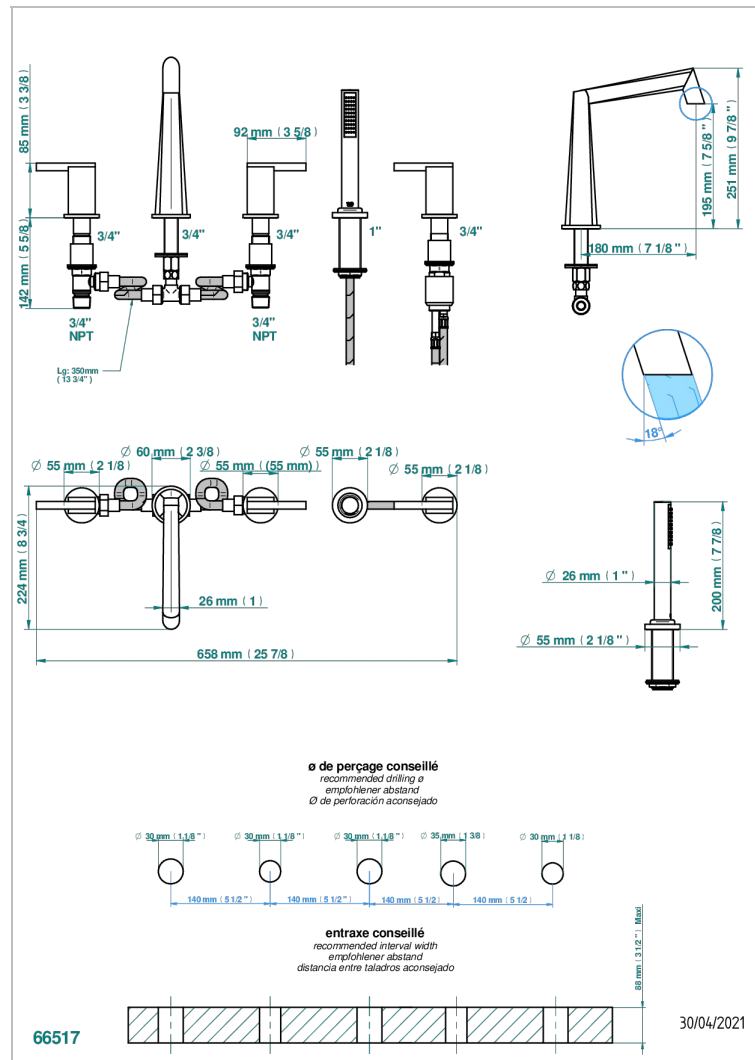

MONTAIGNE LEONARDO GREY MARBLE WITH LEVER HANDLES

G3U-1132

Wannen Batterie mit Einhandmischer Wannenkombination mit Wasserfall , 2 x Einbau-Ventile DN 20, Einloch-Einhandmischer mit ausziehbare Brausegarnitur - Goliath Einlauf -

EIGENSCHAFTEN

- Montaigne Leonardo Grey marble with lever handles
- Wannen Batterie mit Einhandmischer Wannenkombination mit Wasserfall , 2 x Einbau-Ventile DN 20, Einloch-Einhandmischer mit ausziehbare Brausegarnitur - Goliath Einlauf -