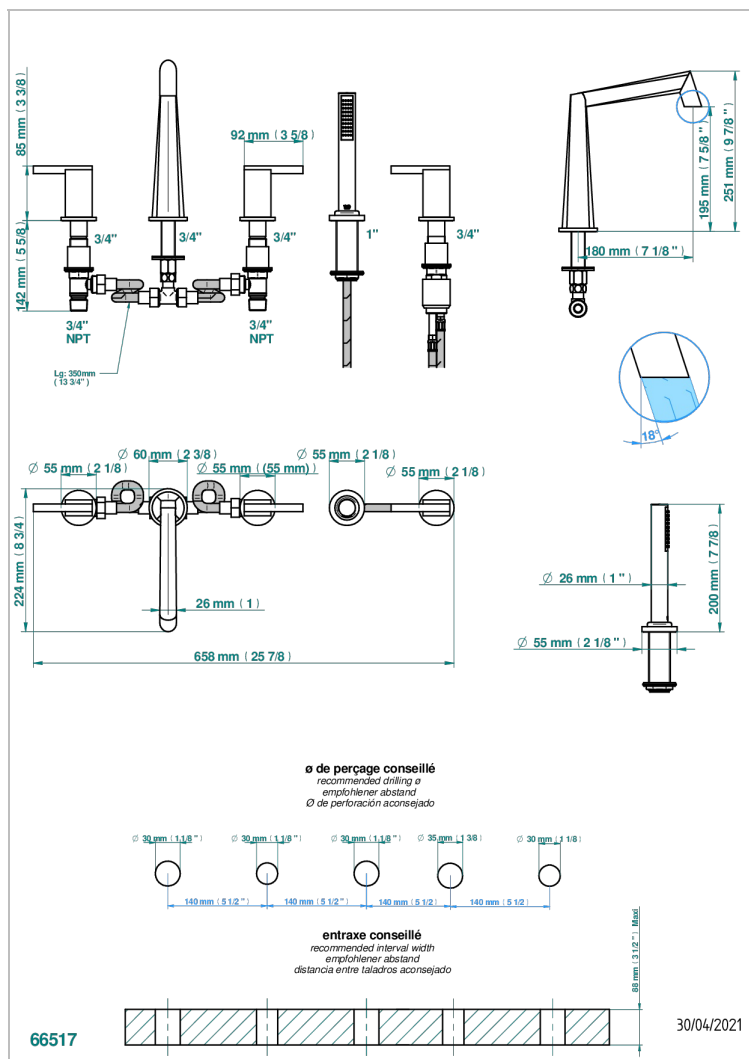

# MONTAIGNE MARBRE LEONARDO GREY С РУКОЯТКАМИ

G3U-1132

Смеситель устанавливаемый на борту ванны на 5 отверстий с душем, керамическим смесителем, 2 вентилями 3/4" и изливом СУПЕР ГОЛИАФ

## ХАРАКТЕРИСТИКИ

- Montaigne marbre Leonardo Grey с ручьятками
- Смеситель устанавливаемый на борту ванны на 5 отверстий с душем, керамическим смесителем, 2 вентилями 3/4" и изливом СУПЕР ГОЛИАФ