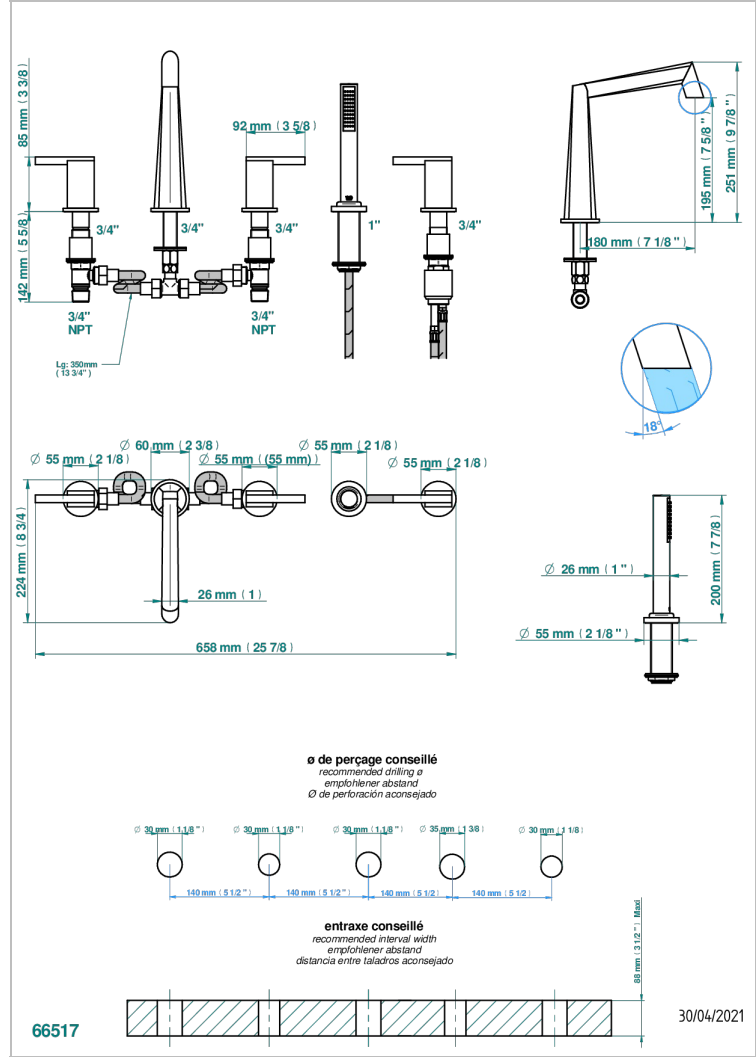

MONTAIGNE LEONARDO GREY MARBLE WITH LEVER HANDLES

G3U-1132

台式五孔喷嘴浴缸淋浴龙头，两边3/4"水阀，台式温控花洒

特色

- Montaigne Leonardo Grey marble with lever handles
- 台式五孔喷嘴浴缸淋浴龙头，两边3/4"水阀，台式温控花洒

可选饰面

Black ceram - D30
Blush PVD - H62
Graphite PVD - H64
Matt Umber PVD - H67
Matt blush PVD - H60
Matt graphite PVD - H65

PVD哑光棕铜 - F34
PVD哑光金 - H53
PVD哑光铜 - H50
PVD哑光镍 - H56
PVD抛光铜 - H49
PVD棕铜 - F33

PVD金色 - H52
PVD镍 - H55
Umber PVD - H66
哑光复古铜 - H07
哑光浅金 - F31
哑光金 - F07

哑光铬 - C02
哑光镍 - C01
复古镍 - H28
抛光金 (24K金) - F01
抛光铬 - A02
抛光铬/抛光金 - G02

抛光镍 - B01
浅金 - F30
漆面铜 - D01