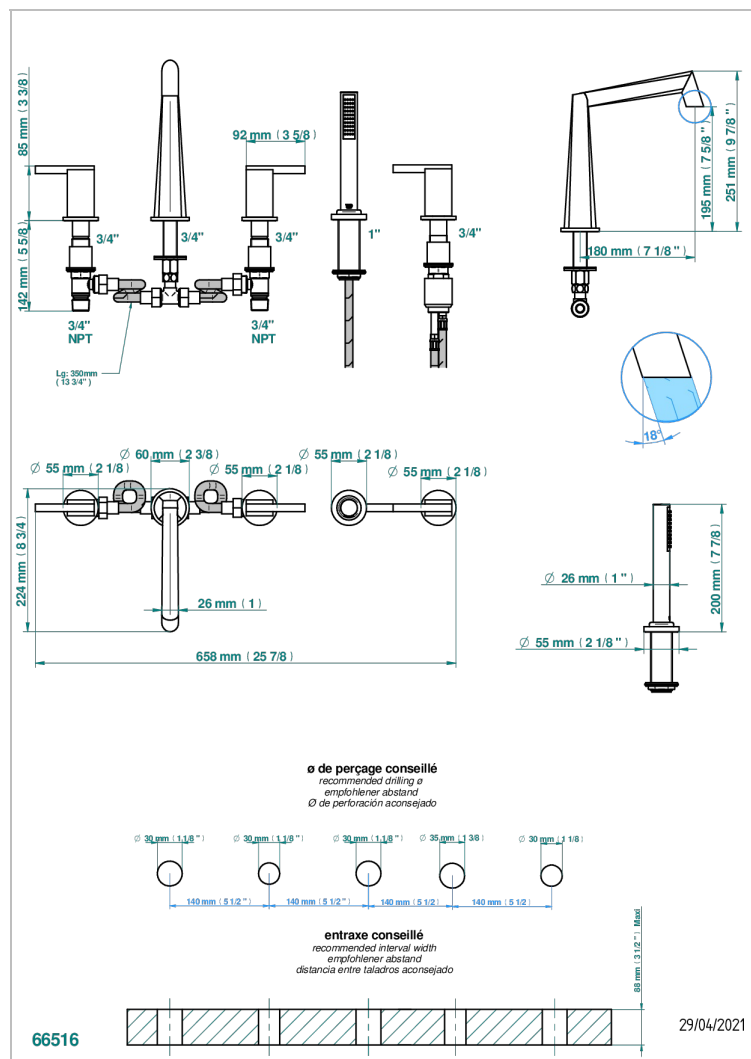

# MONTAIGNE MARBRE GRAND ANTIQUE A MANETTES

G3S-1132US

Bain douche 5 trous avec bec, 2 côtés sur gorge 3/4", et douchette sur gorge alimentée par mitigeur à cartouche progressive - Standard américain

## CARACTÉRISTIQUES

- Montaigne marbre Grand Antique à manettes
- Bain douche 5 trous avec bec, 2 côtés sur gorge 3/4", et douchette sur gorge alimentée par mitigeur à cartouche progressive - Standard américain