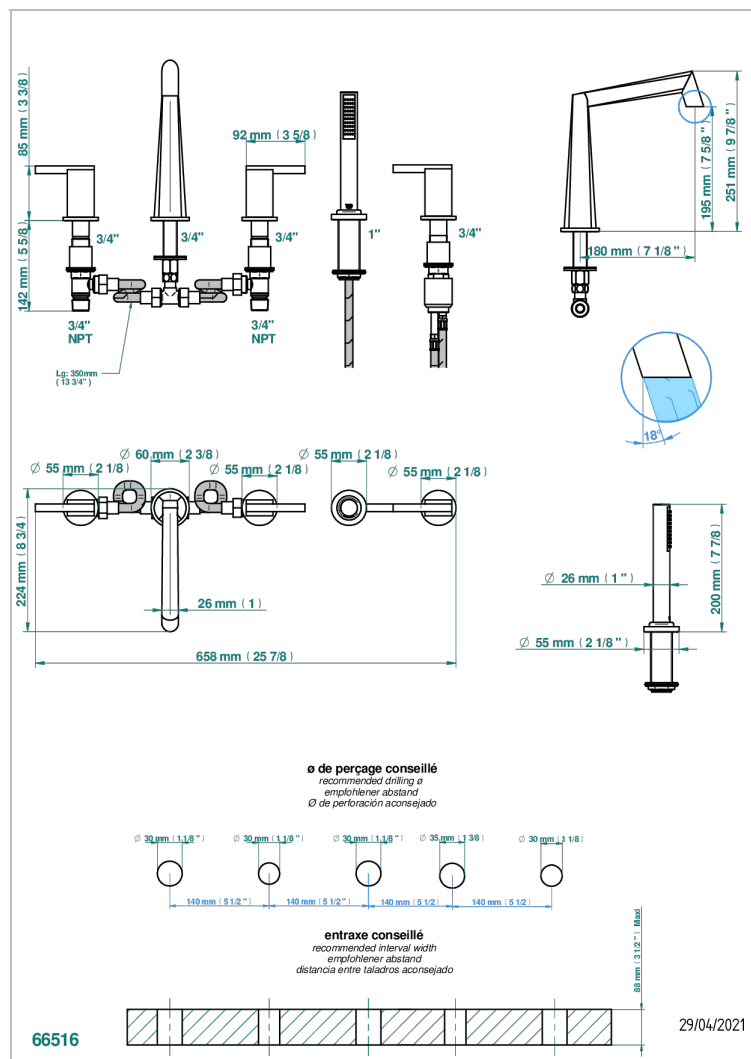

MONTAIGNE MARBRE GRAND ANTIQUE A MANETTES

G3S-1132

Bain douche 5 trous avec bec, 2 côtés sur gorge 3/4", et douchette sur gorge alimentée par mitigeur à cartouche progressive

CARACTÉRISTIQUES

- Montaigne marbre Grand Antique à manettes
- Bain douche 5 trous avec bec, 2 côtés sur gorge 3/4", et douchette sur gorge alimentée par mitigeur à cartouche progressive

FINITIONS DISPONIBLES

Bronze clair - D01
Chromé - A02
Chromé / doré - G02
Chromé mat - C02
Doré brillant - F01
Doré mat - F07

Nickel brillant - B01
Nickel mat - C01
Noir mat céramique - D30
Or pâle - F30
Or pâle mat - F31
Pvd blush - H62