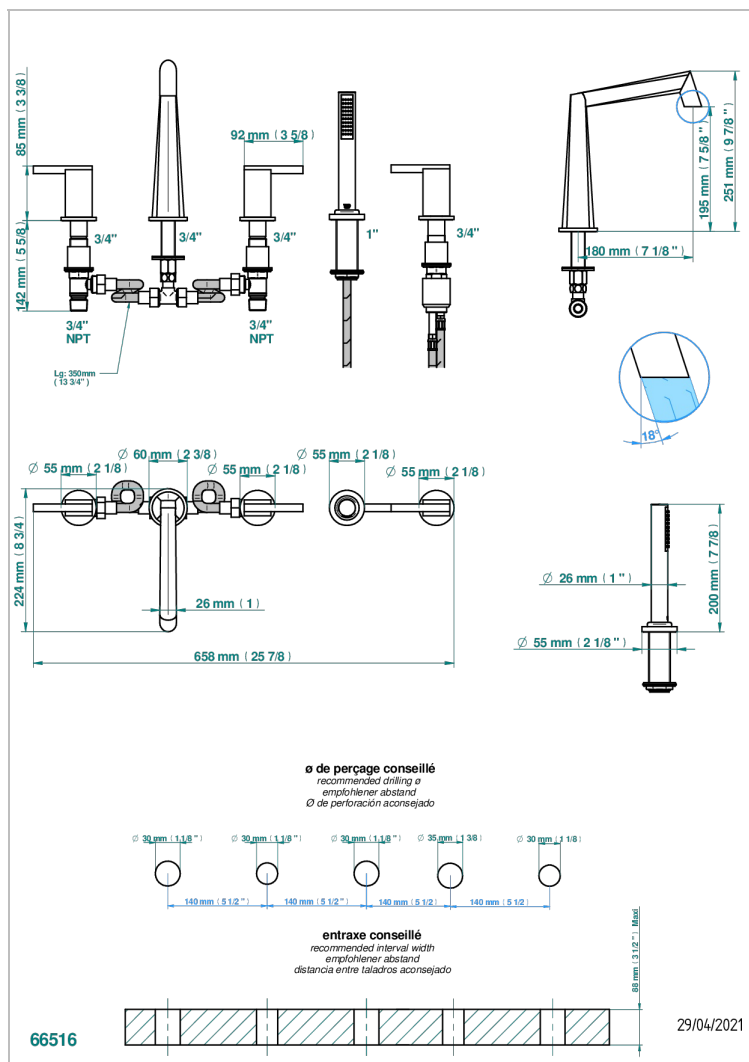

MONTAIGNE GRAND ANTIQUE MARBLE WITH LEVER

G3S-1132

Bateria baño/ducha para encimera con caño goliath, 2 llaves de paso de 3/4", y una teleducha con un monomando de peluqueria con cartucho progresivo

CARACTERÍSTICAS

- Montaigne Grand Antique marble with lever
- Bateria baño/ducha para encimera con caño goliath, 2 llaves de paso de 3/4", y una teleducha con un monomando de peluqueria con cartucho progresivo

ACABADOS DISPONIBLES