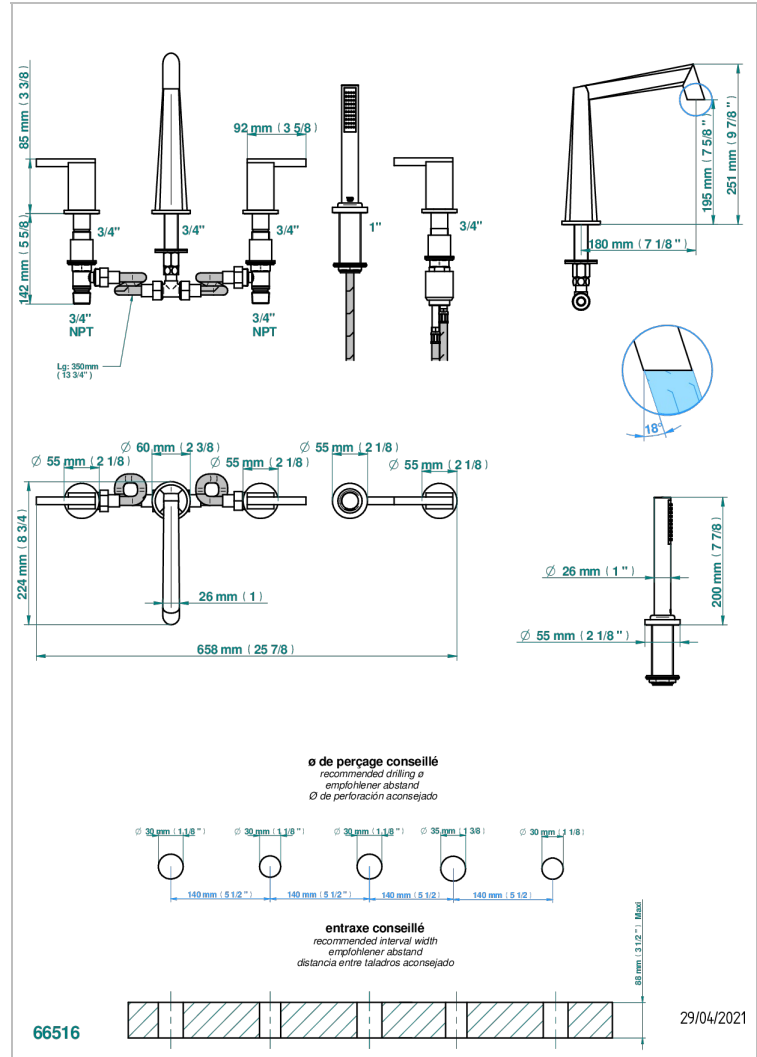

MONTAIGNE GRAND ANTIQUE MARBLE WITH LEVER

G3S-1132

Wannen Batterie mit Einhandmischer Wannenkombination mit Wasserfall , 2 x Einbau-Ventile DN 20, Einloch-Einhandmischer mit ausziehbarer Brausegarnitur - Goliath Einlauf -

EIGENSCHAFTEN

- Montaigne Grand Antique marble with lever
- Wannen Batterie mit Einhandmischer Wannenkombination mit Wasserfall , 2 x Einbau-Ventile DN 20, Einloch-Einhandmischer mit ausziehbarer Brausegarnitur - Goliath Einlauf -

VERFÜGBARE OBERFLÄCHEN

Altnickel - H28
Blassgold - F30
Blassgold matt unlackiert - F31
Bronze hell - D01
Chrom - A02
Chrom / gold - G02

Chrom matt - C02
Gold - F01
Gold matt - F07
Kupfer altrot matt lackiert - H07
Mattschwarz keramik - D30
Nickel matt - C01