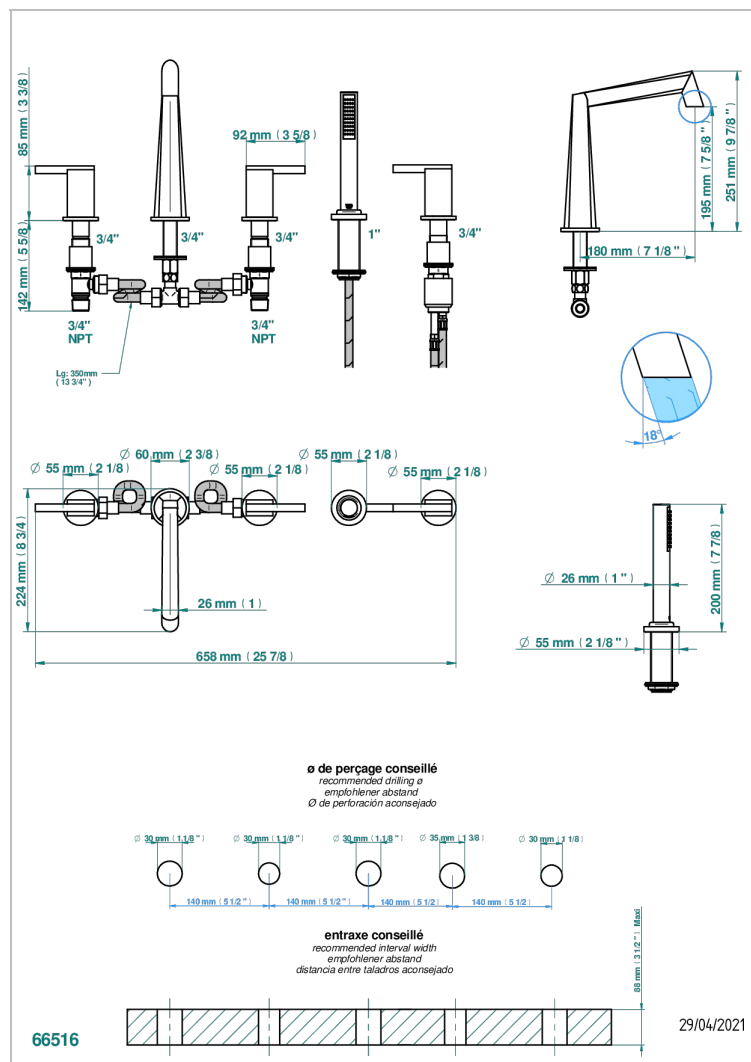

# MONTAIGNE MARBRE GRAND ANTIQUE A MANETTES

G3S-1132

Bain douche 5 trous avec bec, 2 côtés sur gorge 3/4", et douchette sur gorge alimentée par mitigeur à cartouche progressive

## CARACTÉRISTIQUES

- Montaigne marbre Grand Antique à manettes
- Bain douche 5 trous avec bec, 2 côtés sur gorge 3/4", et douchette sur gorge alimentée par mitigeur à cartouche progressive