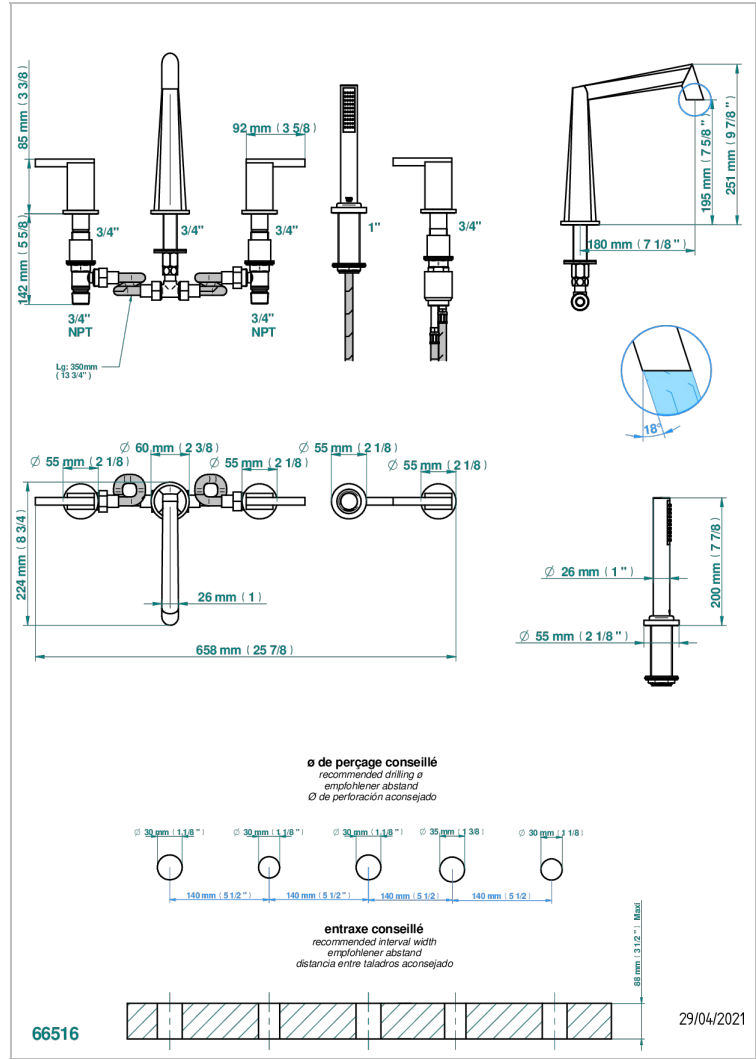

# MONTAIGNE GRAND ANTIQUE MARBLE WITH LEVER

G3S-1132

台式五孔喷嘴浴缸淋浴龙头，两边3/4"水阀，台式温控花洒

## 特色

- Montaigne Grand Antique marble with lever
- 台式五孔喷嘴浴缸淋浴龙头，两边3/4"水阀，台式温控花洒