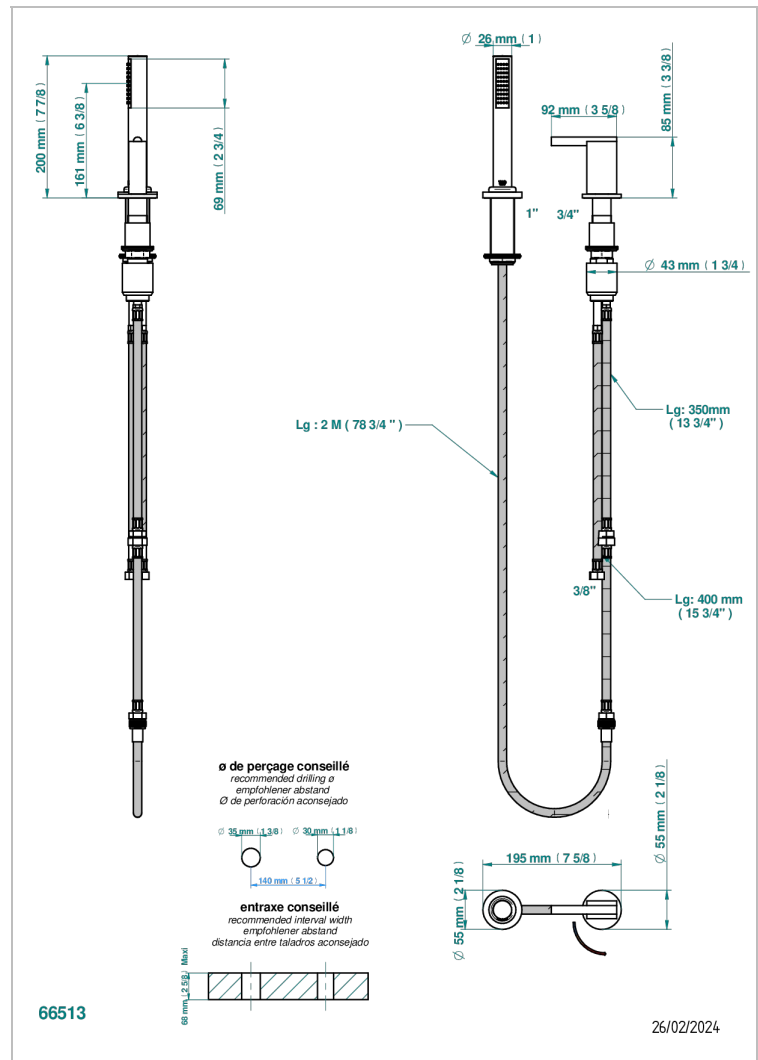

# MONTAIGNE LEONARDO GREY MARBLE WITH LEVER HANDLES

G3U-6532/60A

Kit monomando de peluquería : monomando con cartucho progresivo, con teleducha sobre encimera, mando de estilo, soporte y flexo de 2m

## CARACTERÍSTICAS

- ACS : 22ACCLY009

Níquel viejo - H28  
Pvd blush - H62  
Pvd blush mate - H60  
Pvd color latón - H49  
Pvd color latón mate - H50  
Pvd color níquel - H55

Pvd color níquel mate - H56  
Pvd color oro - H52  
Pvd color oro mate - H53  
Pvd grafito - H64  
Pvd grafito mate - H65  
Pvd marrón bronce - F33