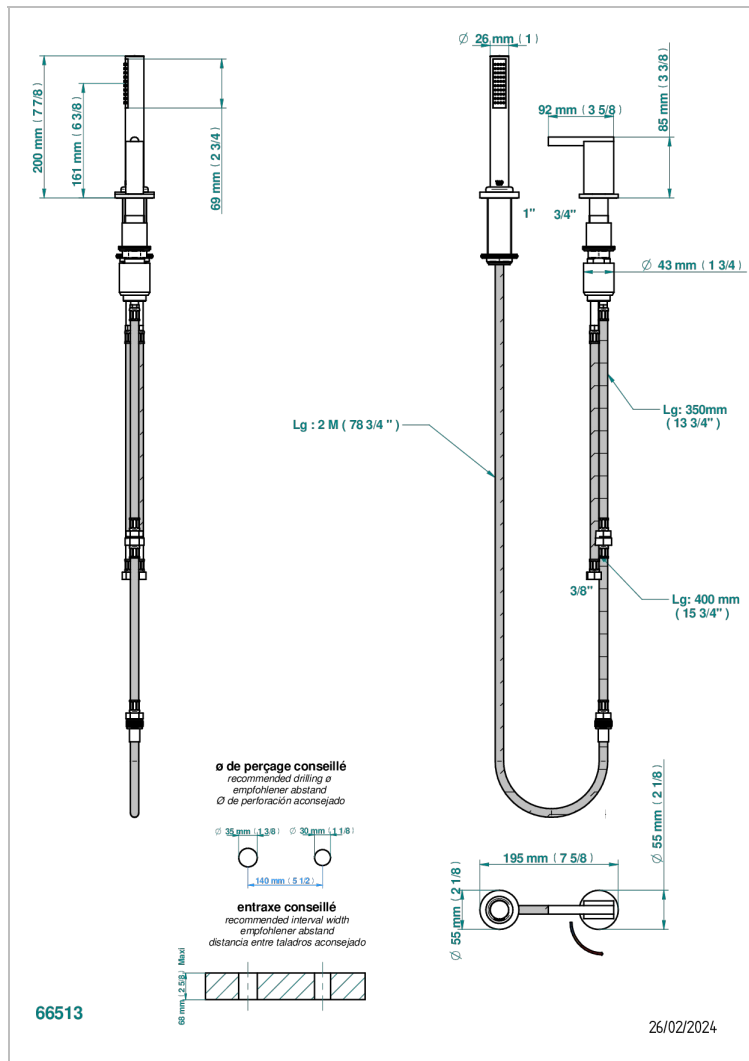

# MONTAIGNE MARBRE LEONARDO GREY A MANETTES

G3U-6532/60A

Mitigeur à cartouche progressive avec croisillon de style, douchette, coulant et flexible 2 m

## CARACTÉRISTIQUES

- ACS : 22ACCLY009