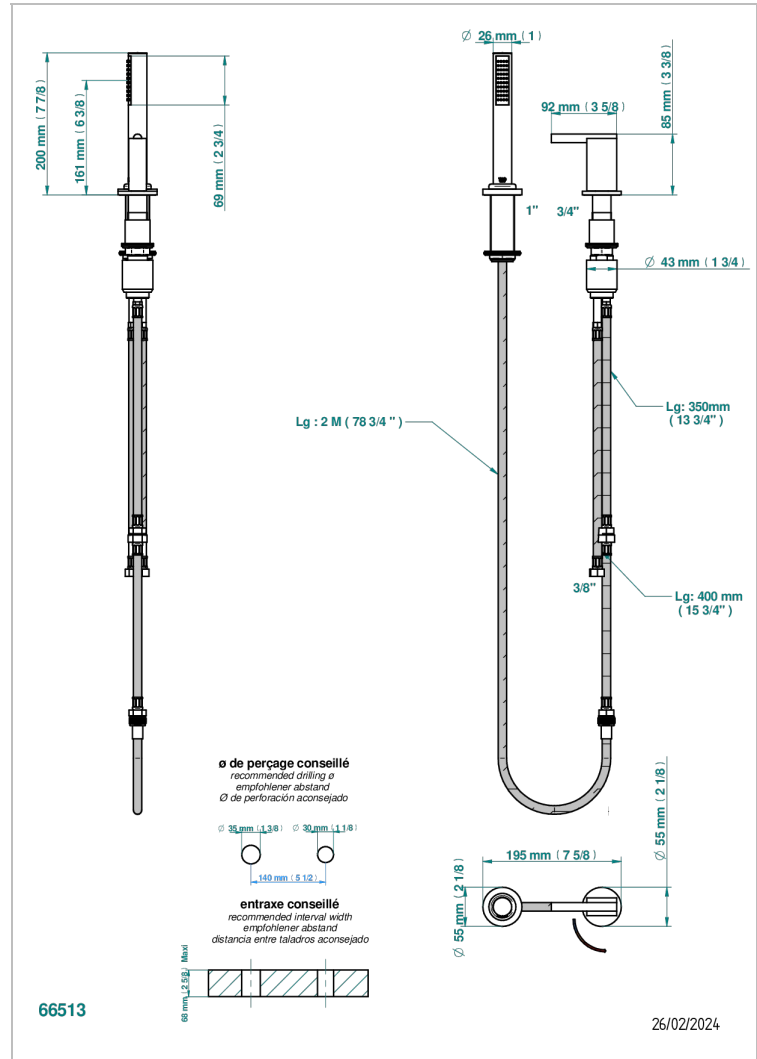

MONTAIGNE LEONARDO GREY MARBLE WITH LEVER HANDLES

G3U-6532/60A

Kit monomando de peluquería : monomando con cartucho progresivo, con teleducha sobre encimera, mando de estilo, soporte y flexo de 2m

CARACTERÍSTICAS

- ACS : 22ACCLY009

ESTÁNDAR

ACABADOS DISPONIBLES

Bronce claro - D01
Cerámica negra mate - D30
Cobre viejo mate - H07
Cromo - A02
Cromo / dorado - G02
Cromo mate - C02

Dorado - F01
Dorado mate - F07
Dorado pálido - F30
Dorado pálido mate (sin barniz) - F31
Níquel - B01
Níquel mate - C01

Níquel viejo - H28
Pvd blush - H62
Pvd blush mate - H60
Pvd color latón - H49
Pvd color latón mate - H50
Pvd color níquel - H55

Pvd color níquel mate - H56
Pvd color oro - H52
Pvd color oro mate - H53
Pvd grafito - H64
Pvd grafito mate - H65
Pvd marrón bronce - F33

Pvd marrón bronce mate - F34
Pvd umber - H66
Pvd umber mate - H67