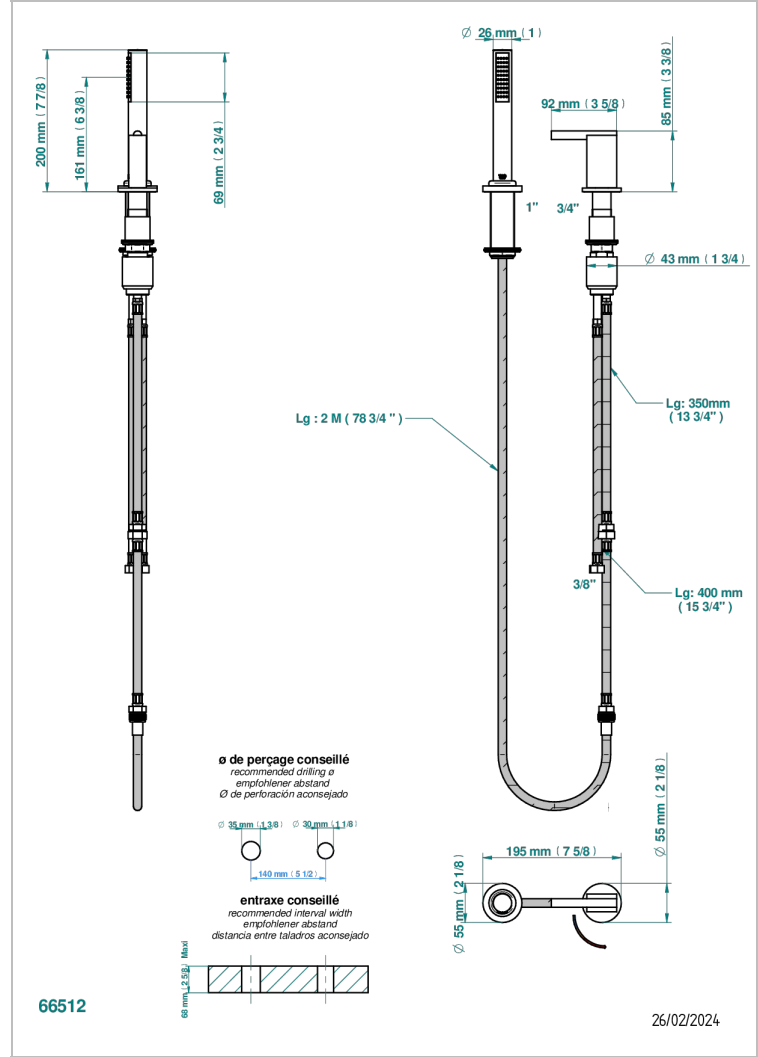

# MONTAIGNE GRAND ANTIQUE MARBLE WITH LEVER

G3S-6532/60A

Kit monomando de peluquería : monomando con cartucho progresivo, con teleducha sobre encimera, mando de estilo, soporte y flexo de 2m

## CARACTERÍSTICAS

- ACS : 22ACCLY009

Níquel viejo - H28  
Pvd blush - H62  
Pvd blush mate - H60  
Pvd color latón - H49  
Pvd color latón mate - H50  
Pvd color níquel - H55

Pvd color níquel mate - H56  
Pvd color oro - H52  
Pvd color oro mate - H53  
Pvd grafito - H64  
Pvd grafito mate - H65  
Pvd marrón bronce - F33