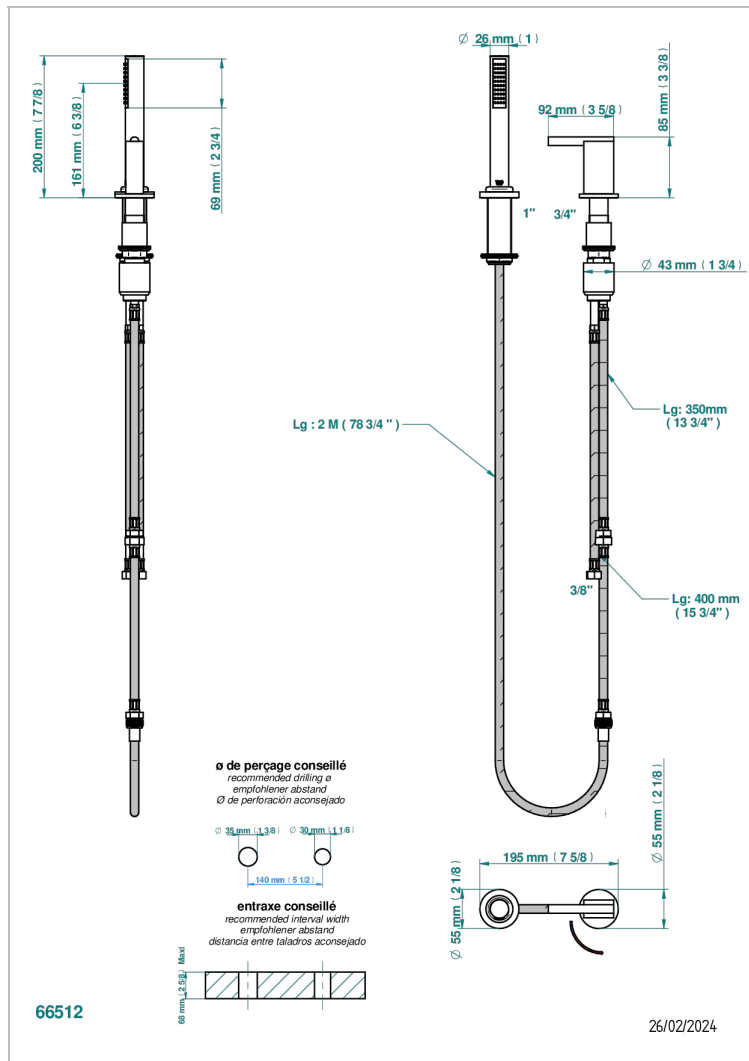

MONTAIGNE GRAND ANTIQUE MARBLE WITH LEVER

G3S-6532/60A

Kit monomando de peluquería : monomando con cartucho progresivo, con teleducha sobre encimera, mando de estilo, soporte y flexo de 2m

CARACTERÍSTICAS

- ACS : 22ACCLY009

ESTÁNDAR

ACABADOS DISPONIBLES

Bronce claro - D01
Cerámica negra mate - D30
Cobre viejo mate - H07
Cromo - A02
Cromo / dorado - G02
Cromo mate - C02

Dorado - F01
Dorado mate - F07
Dorado pálido - F30
Dorado pálido mate (sin barniz) - F31
Níquel - B01
Níquel mate - C01

Níquel viejo - H28
Pvd blush - H62
Pvd blush mate - H60
Pvd color latón - H49
Pvd color latón mate - H50
Pvd color níquel - H55

Pvd color níquel mate - H56
Pvd color oro - H52
Pvd color oro mate - H53
Pvd grafito - H64
Pvd grafito mate - H65
Pvd marrón bronce - F33

Pvd marrón bronce mate - F34
Pvd umber - H66
Pvd umber mate - H67