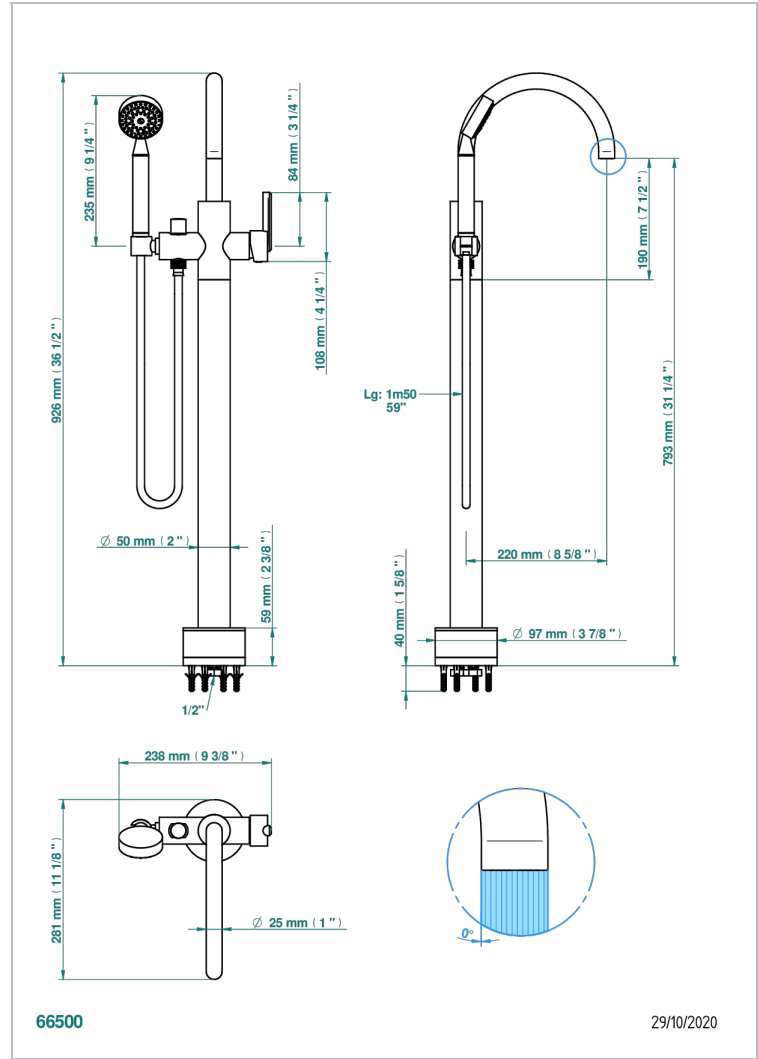

# LES ONDES A MANETTES

G8B-6508S

THG<sup>®</sup>  
PARIS

Mitigeur bain-douche sur colonne avec flexible et douchette avec système Easyclean

## CARACTÉRISTIQUES

- Les Ondes à manettes
- Mitigeur bain-douche sur colonne avec flexible et douchette avec système Easyclean