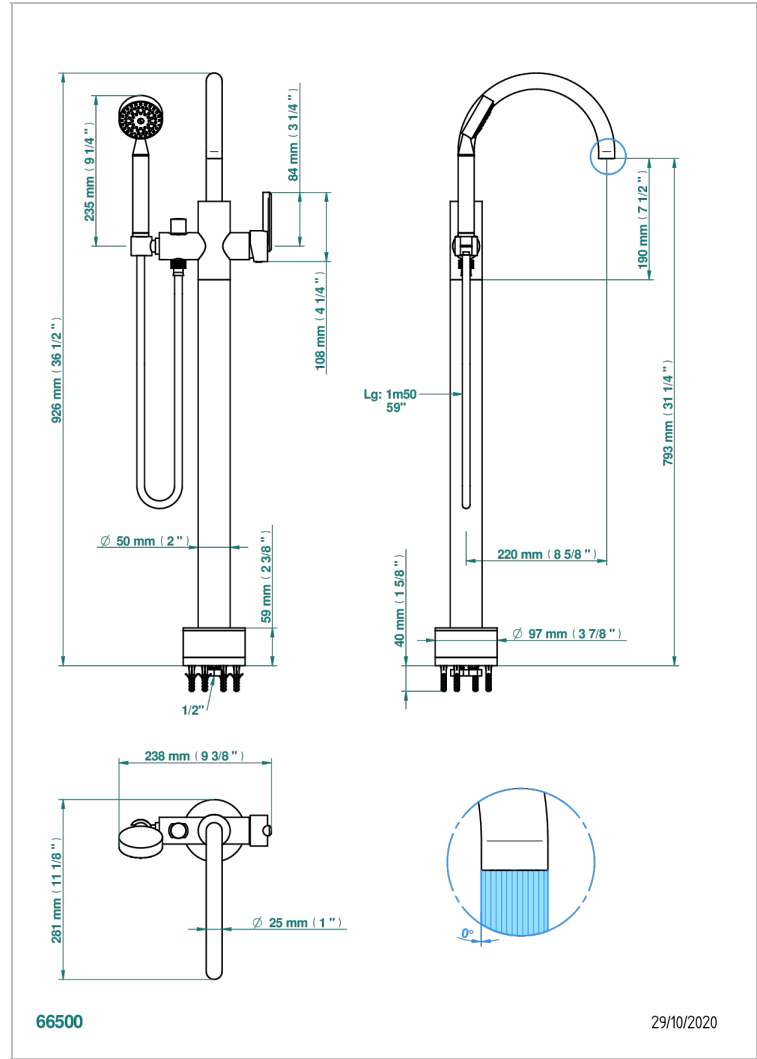

# LES ONDES WITH LEVER

G8B-6508S

THG<sup>®</sup>  
PARIS

Mezclador baño/ducha sobre columnas, con flexo y ducha teléfono sistema easyclean

## CARACTERÍSTICAS

- Les Ondes with lever
- Mezclador baño/ducha sobre columnas, con flexo y ducha teléfono sistema easyclean