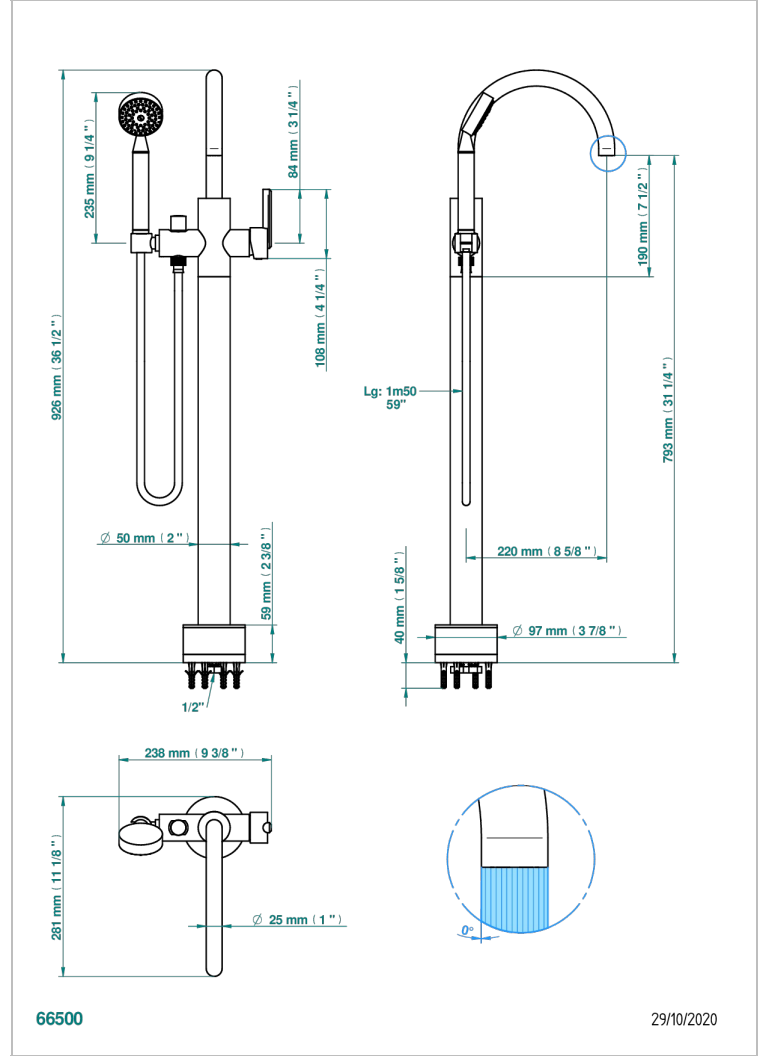

# LES ONDES WITH LEVER

G8B-6508S

THG<sup>®</sup>  
PARIS

Mezclador baño/ducha sobre columnas, con flexo y ducha teléfono sistema easyclean

## CARACTERÍSTICAS

- Les Ondes with lever
- Mezclador baño/ducha sobre columnas, con flexo y ducha teléfono sistema easyclean