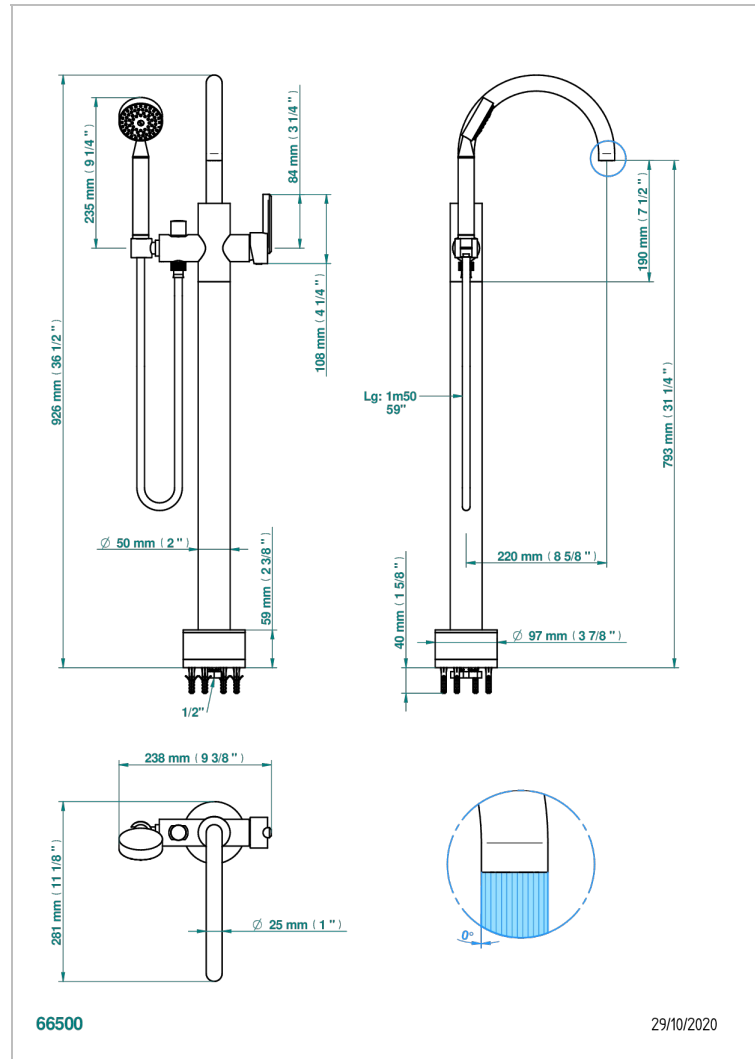

# LES ONDES

G8A-6508S

Freistehende Wannenstandarmatur mit Einhebelmischer und Handbrause

THG<sup>®</sup>  
PARIS

## EIGENSCHAFTEN

- Les Ondes
- Freistehende Wannenstandarmatur mit Einhebelmischer und Handbrause

## VERFÜGBARE OBERFLÄCHEN

Altnickel - H28  
Blassgold - F30  
Blassgold matt unlackiert - F31  
Bronze hell - D01  
Chrom - A02  
Chrom / gold - G02

Chrom matt - C02  
Gold - F01  
Gold matt - F07  
Kupfer altrot matt lackiert - H07  
Mattschwarz keramik - D30  
Natural smoked Brass - A13