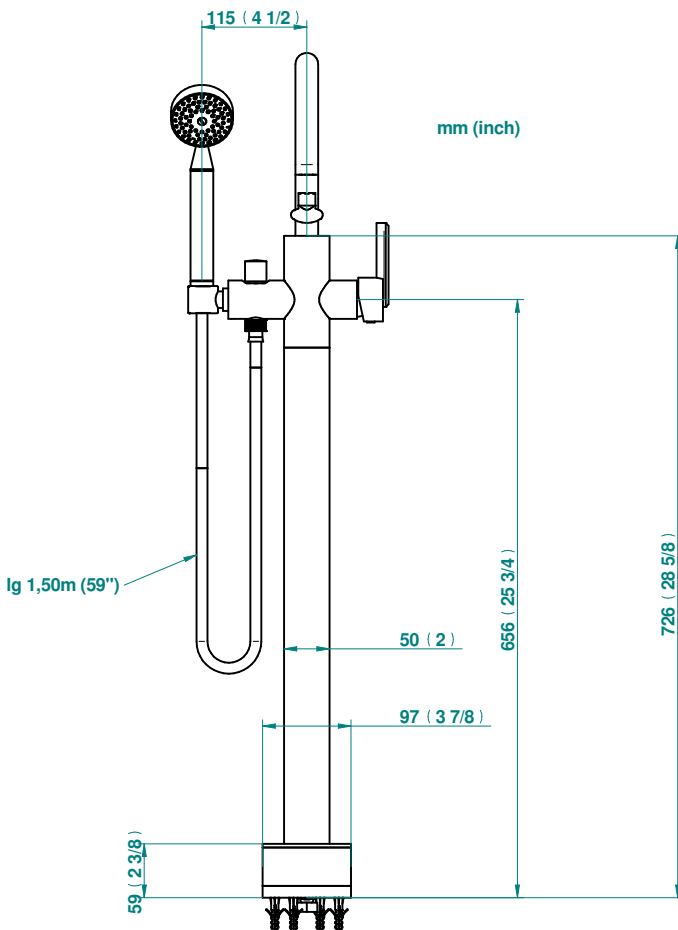

FR Mitigeur bain douche sur colonne avec flexible et douchette avec système Easyclean

EN Free-standing bath mixer with handshower with Easyclean system

Outillage (Non-fourni)

Tools (Not provided)

Ø8 mm
5/16

10 mm
25/64

FR Ce produit est livré en position transport, bec position couché.

Pour remettre le bec en position d'utilisation,

- Dévisser la vis pointeau qui se trouve derrière le bec,
- Tourner le bec en position d'utilisation,
- Revisser la vis pointeau.

EN This product is delivered, carrying position, spout position lyied.

To restore the spout into operating position :

- Unscrew the cone point screw which is behind the spout
- Turn the spout in use position
- Tighten the cone point screw