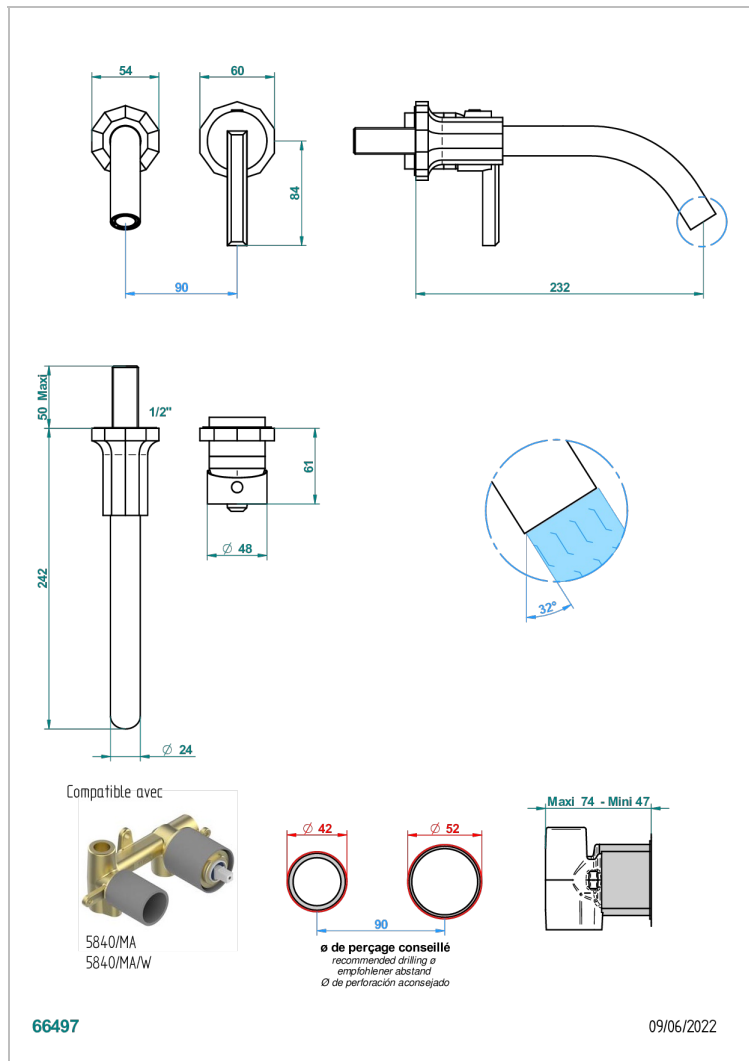

# LES ONDES C РУКОЯТКАМИ

G8B-6541B

THG<sup>®</sup>  
PARIS

Trim only for Built-in basin mixer with spout (two x 1/2" inlets and one 1/2" outlet), without waste

## ХАРАКТЕРИСТИКИ

- Les Ondes с рукоятками
- Trim only for Built-in basin mixer with spout (two x 1/2" inlets and one 1/2" outlet), without waste

## СВЯЗАННЫЕ ТОВАРНЫЕ ПОЗИЦИИ

- Ref. G00-5840/MA Внутренняя часть для гигиенического душа со смесителем, усил. шлангом и лейкой с клапаном