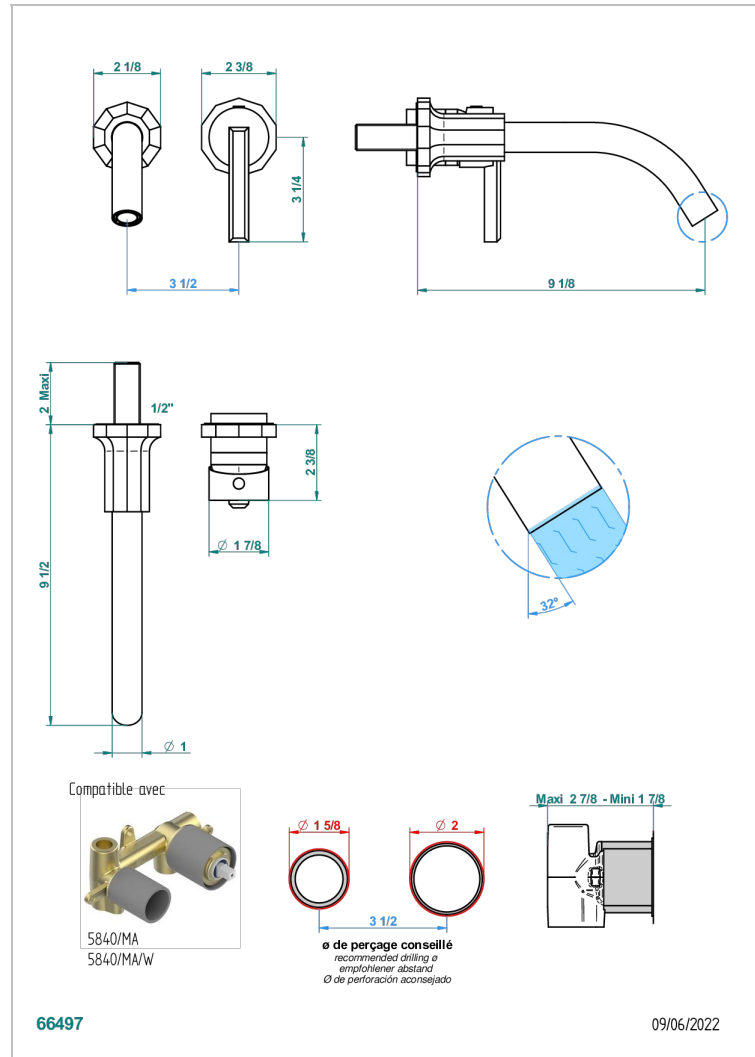

LES ONDES C РУКОЯТКАМИ

G8B-6541B

THG[®]
PARIS

Trim only for Built-in basin mixer with spout (two x 1/2" inlets and one 1/2" outlet), without waste

ХАРАКТЕРИСТИКИ

- Les Ondes с рукоятками
- Trim only for Built-in basin mixer with spout (two x 1/2" inlets and one 1/2" outlet), without waste

ТЕХНИЧЕСКИЕ ХАРАКТЕРИСТИКИ

- Recommandé : 3 bars (max. 5 bars) - Advised : 43,5 psi (max. 72 psi)
- 8,3 l/min à 3 bars (2.2 gpm at 43.5 psi)

СВЯЗАННЫЕ ТОВАРНЫЕ ПОЗИЦИИ

- Ref. G00-5840/MA Внутренняя часть для гигиенического душа со смесителем, усил, шлангом и лейкой с клапаном