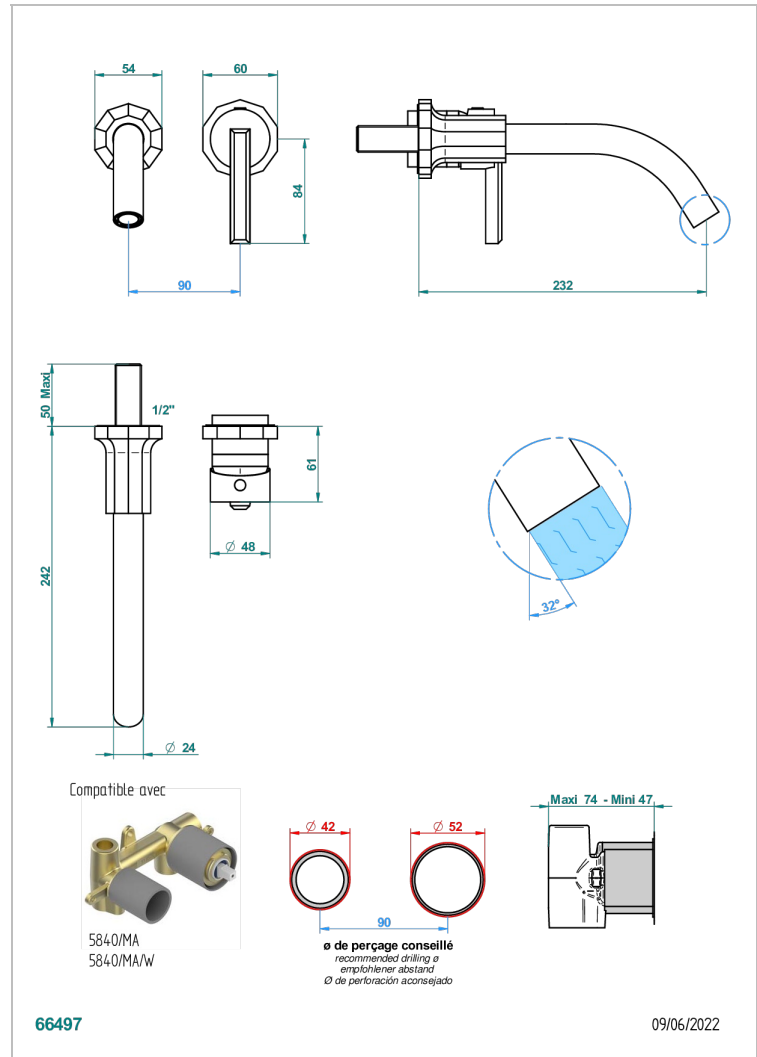

# LES ONDES

G8A-6541B

Garnitur für Unterputz-Waschtisch-Einhandmischer mit Auslauf

THG<sup>®</sup>  
PARIS

## ÄHNLICHE PRODUKTE

- Ref. G00-5840/MA Up-teil für up-mischer, 1/2"