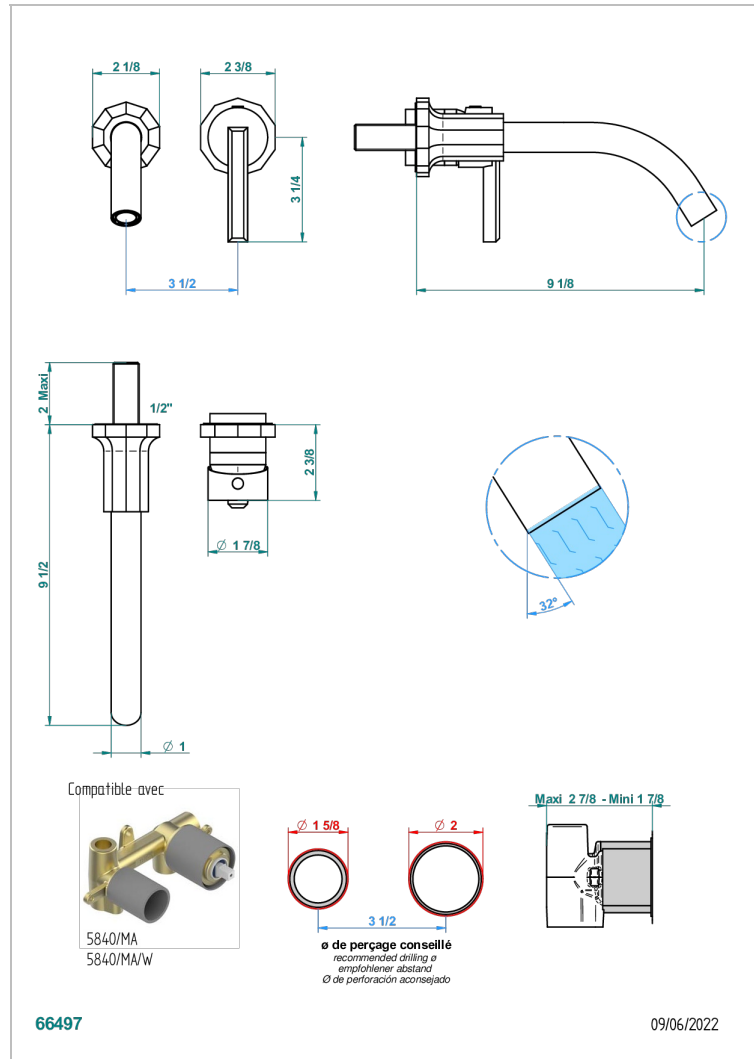

LES ONDES

G8A-6541B

Garnitur für Unterputz-Waschtisch-Einhandmischer mit Auslauf

THG[®]
PARIS

EIGENSCHAFTEN

- Les Ondes
- Garnitur für Unterputz-Waschtisch-Einhandmischer mit Auslauf

TECHNISCHE DATEN

- Recommandé : 3 bars (max. 5 bars) - Advised : 43,5 psi (max. 72 psi)
- 8,3 l/min à 3 bars (2.2 gpm at 43.5 psi)

ÄHNLICHE PRODUKTE

- Ref. G00-5840/MA Up-teil für up-mischer, 1/2"

VERFÜGBARE OBERFLÄCHEN

Altnickel - H28
Blassgold - F30
Blassgold matt unlackiert - F31
Bronze hell - D01
Chrom - A02
Chrom / gold - G02

Chrom matt - C02
Gold - F01
Gold matt - F07
Kupfer altrot matt lackiert - H07
Mattschwarz keramik - D30
Natural smoked Brass - A13