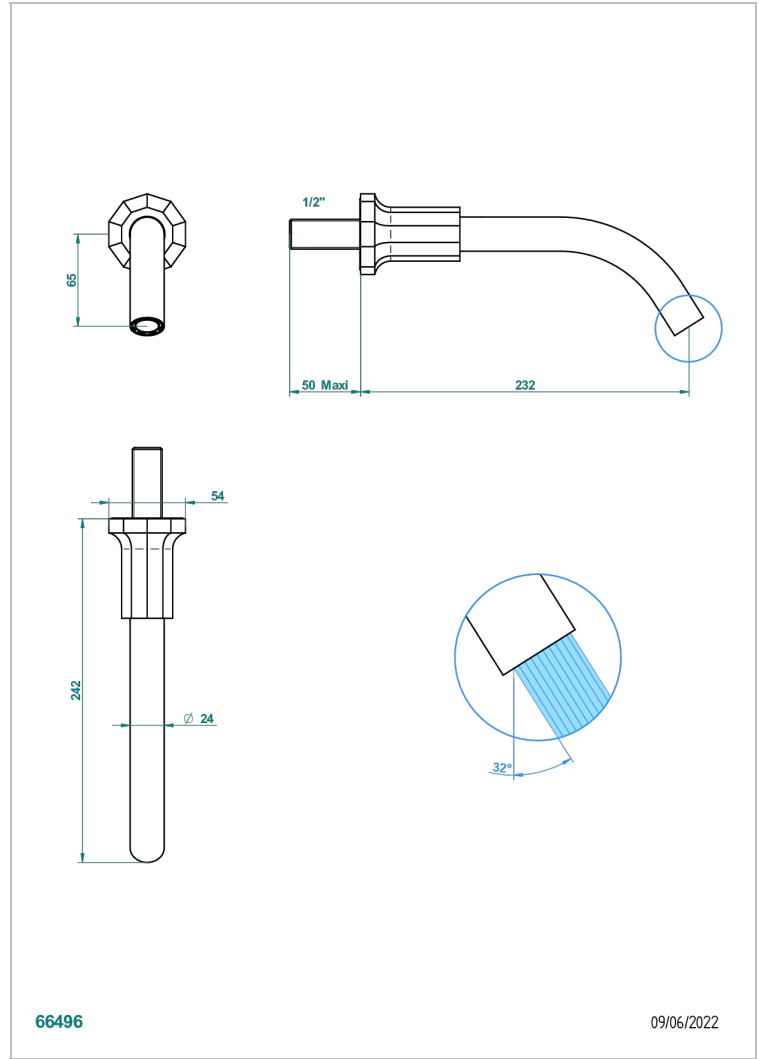

LES ONDES WITH LEVER

G8B-22GAB

Wall mounted basin, goliath spout, 1/2" , without T junction

THG[®]
PARIS

CARACTERÍSTICAS

- Les Ondes with lever
- Wall mounted basin, goliath spout, 1/2" , without T junction

ESPECIFICACIONES TÉCNICAS

- Recommandé : 3 bars (max. 5 bars) - Advised : 43,5 psi (max. 72 psi)
- 8,3 l/min à 3 bars (2.2 gpm at 43.5 psi)

ACABADOS DISPONIBLES

Bronce claro - D01
Cerámica negra mate - D30
Cobre viejo mate - H07
Cromo - A02
Cromo / dorado - G02
Cromo mate - C02