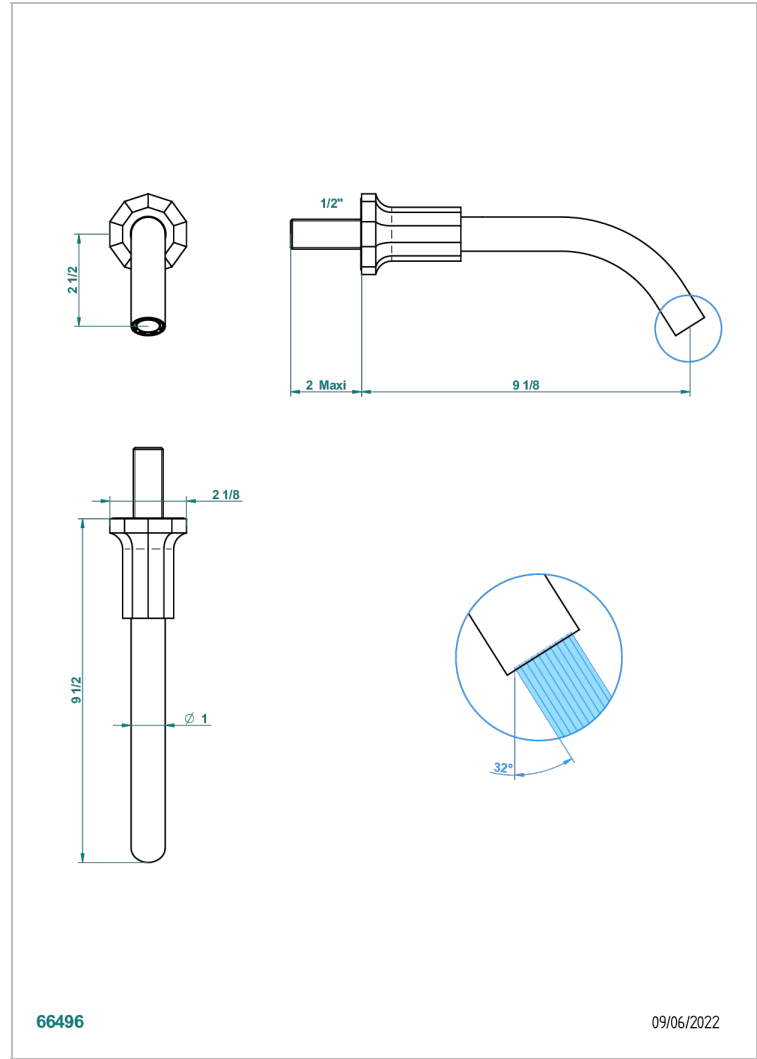

LES ONDES WITH LEVER

G8B-22GAB

Wall mounted basin, goliath spout, 1/2" , without T junction

THG[®]
PARIS

CARACTERÍSTICAS

- Les Ondes with lever
- Wall mounted basin, goliath spout, 1/2" , without T junction

ESPECIFICACIONES TÉCNICAS

- Recommandé : 3 bars (max. 5 bars) - Advised : 43,5 psi (max. 72 psi)
- 8,3 l/min à 3 bars (2.2 gpm at 43.5 psi)

ACABADOS DISPONIBLES

Bronce claro - D01
Cerámica negra mate - D30
Cobre viejo mate - H07
Cromo - A02
Cromo / dorado - G02
Cromo mate - C02