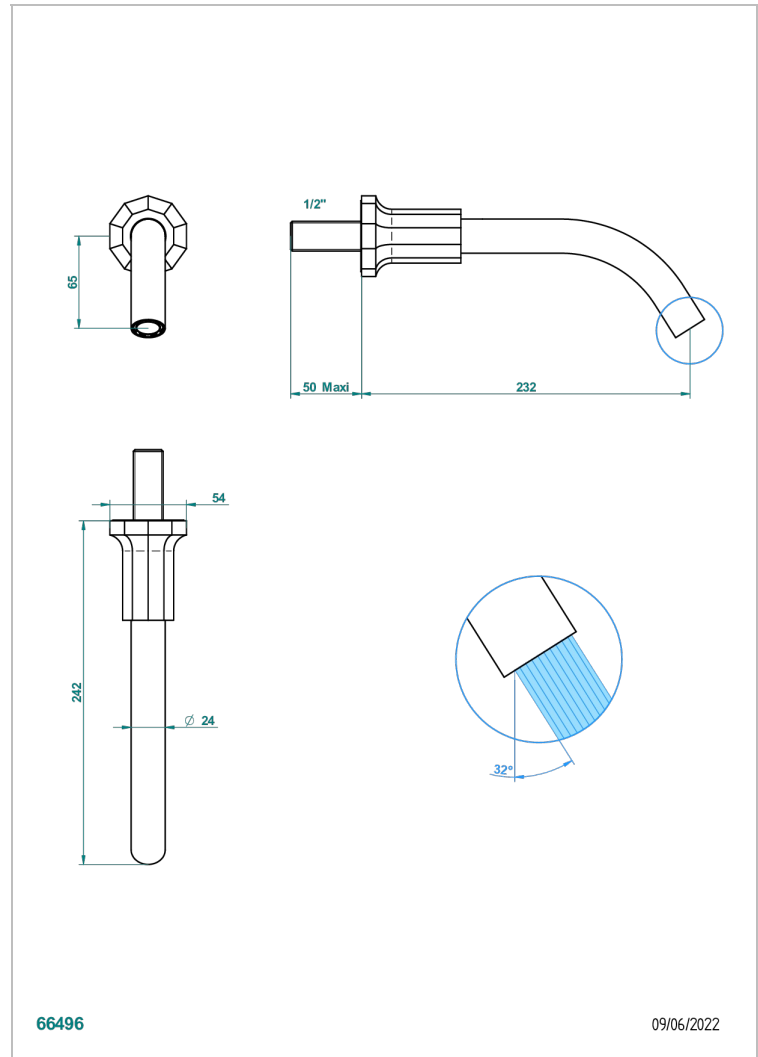

LES ONDES WITH LEVER

G8B-22GAB

Wall mounted basin, goliath spout, 1/2" , without T junction

THG[®]
PARIS

CARACTERÍSTICAS

- Les Ondes with lever
- Wall mounted basin, goliath spout, 1/2" , without T junction

ESPECIFICACIONES TÉCNICAS

- Recommandé : 3 bars (max. 5 bars) - Advised : 43,5 psi (max. 72 psi)
- 8,3 l/min à 3 bars (2.2 gpm at 43.5 psi)

PRODUCTOS RELACIONADOS

- Ref. G00-309/B Vaciador de flujo libre con rejilla para el lavabo
- Ref. G00-309/S Sifón moderno
- Ref. G00-316 Vaciador para lavabo sistema clic-clac
- Ref. G00-308T Adjustable bottle trap, mini 45 mm - maxi 90 mm with 300 mm overflow pipe