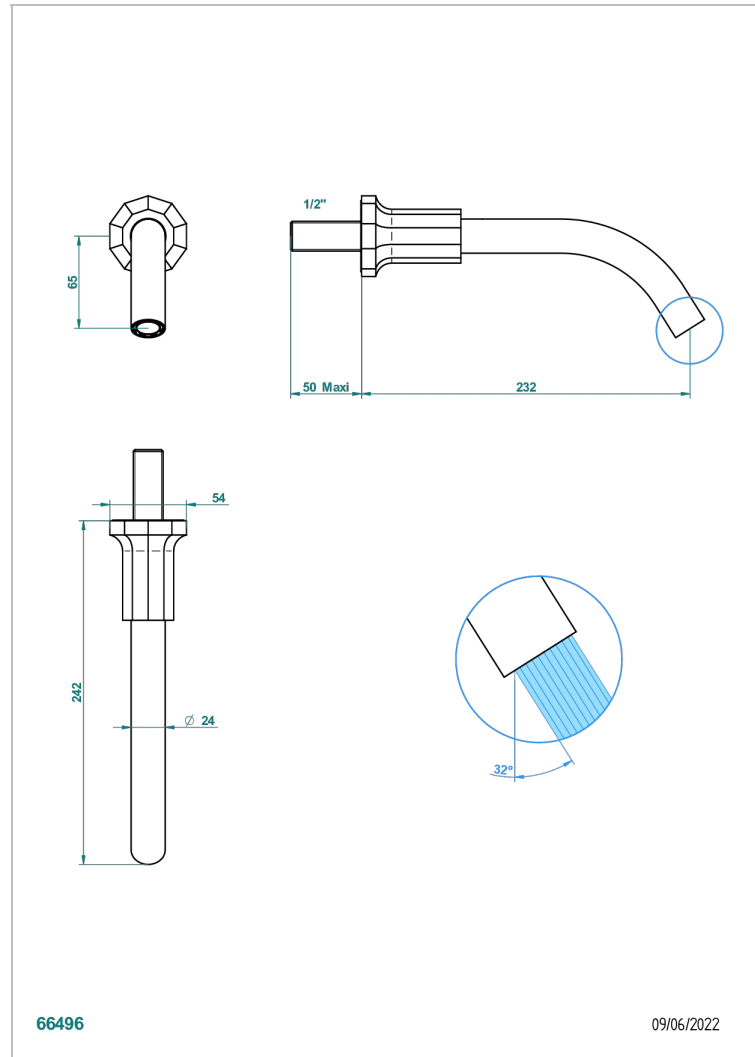

LES ONDES C РУКОЯТКАМИ

G8B-22GAB

Wall mounted basin, goliath spout, 1/2" , without T junction

THG[®]
PARIS

ХАРАКТЕРИСТИКИ

- Les Ondes с рукоятками
- Wall mounted basin, goliath spout, 1/2" , without T junction

ТЕХНИЧЕСКИЕ ХАРАКТЕРИСТИКИ

- Recommandé : 3 bars (max. 5 bars) - Advised : 43,5 psi (max. 72 psi)
- 8,3 l/min à 3 bars (2.2 gpm at 43.5 psi)

СВЯЗАННЫЕ ТОВАРНЫЕ ПОЗИЦИИ

- Ref. G00-309/B Донный клапан с низкой пропускной способностью для раковин без перелива
- Ref. G00-309/S Сифон отдельный для спускного клапана для стеклянной раковины
- Ref. G00-316 Донный клапан CLIC-CLAC
- Ref. G00-308T Adjustable bottle trap, mini 45 mm - maxi 90 mm with 300 mm overflow pipe