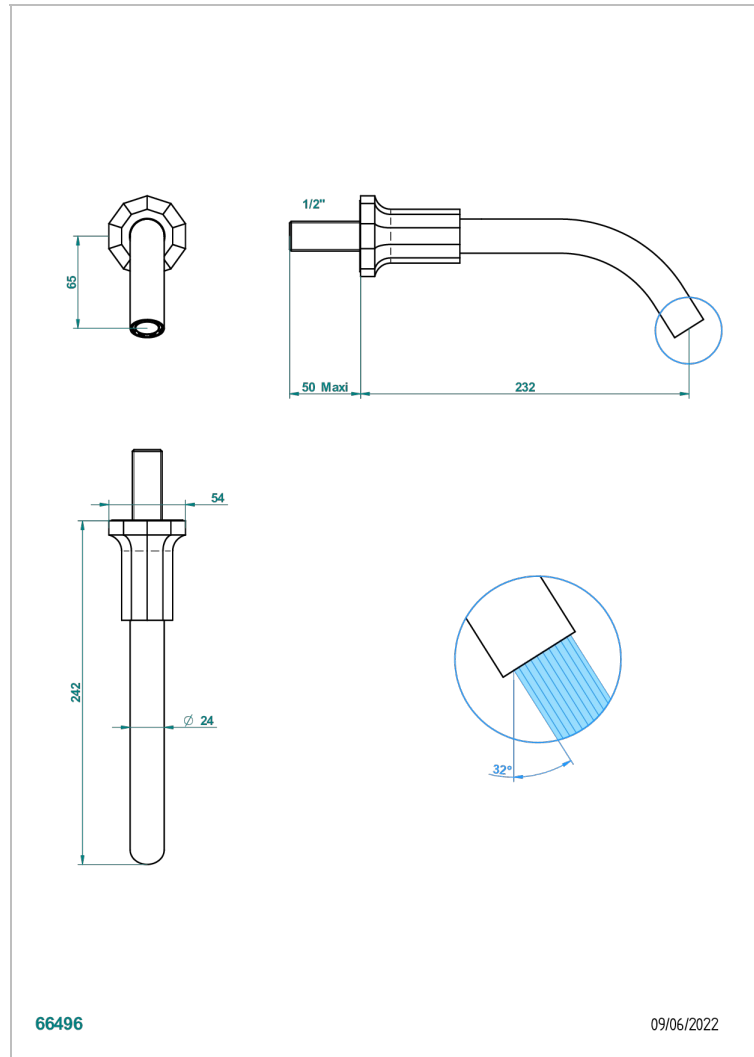

# LES ONDES, HEBEL

G8B-22GAB

Wall mounted basin, goliath spout, 1/2" , without T junction

THG<sup>®</sup>  
PARIS

## EIGENSCHAFTEN

- Les Ondes, Hebel
- Wall mounted basin, goliath spout, 1/2" , without T junction

## ÄHNLICHE PRODUKTE

- Ref. G00-309/B Frei fließender Ablauf mit Gitter für Waschbecken
- Ref. G00-309/S Geruchsverschluss
- Ref. G00-316 Runder Waschtischablauf CLIC-CLAC
- Ref. G00-308T Adjustable bottle trap, mini 45 mm - maxi 90 mm with 300 mm overflow pipe