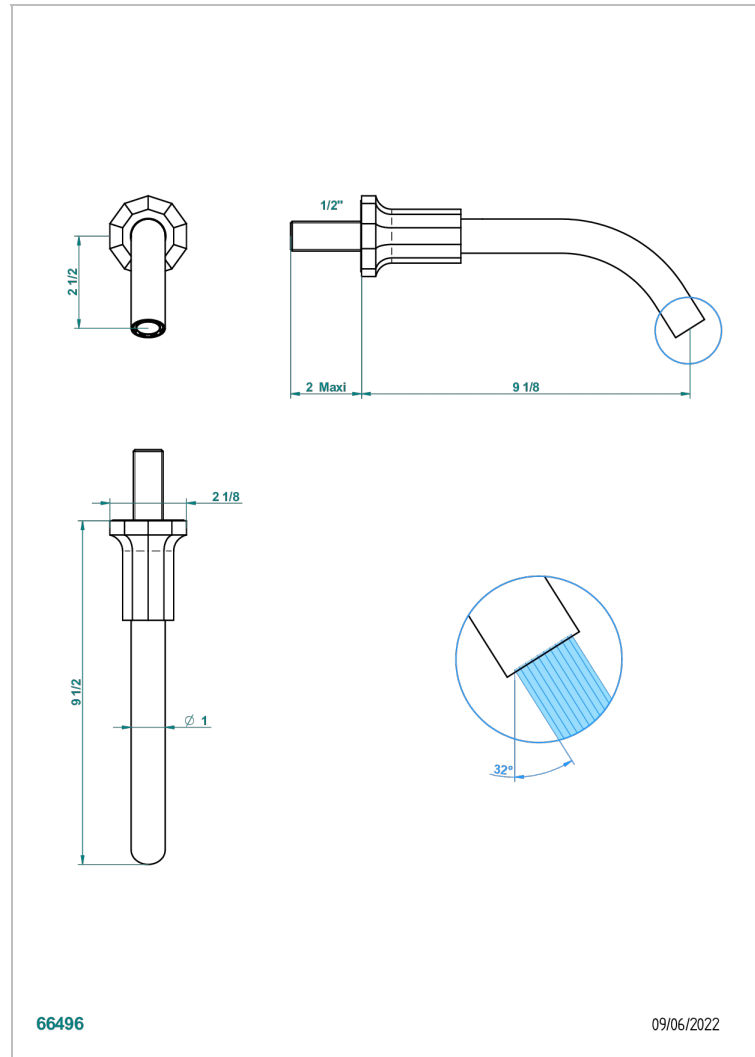

LES ONDES C РУКОЯТКАМИ

G8B-22GAB

Wall mounted basin, goliath spout, 1/2" , without T junction

THG[®]
PARIS

66496

09/06/2022

ХАРАКТЕРИСТИКИ

- Les Ondes с рукоятками
- Wall mounted basin, goliath spout, 1/2" , without T junction

ТЕХНИЧЕСКИЕ ХАРАКТЕРИСТИКИ

- Recommandé : 3 bars (max. 5 bars) - Advised : 43,5 psi (max. 72 psi)
- 8,3 l/min à 3 bars (2.2 gpm at 43.5 psi)

СВЯЗАННЫЕ ТОВАРНЫЕ ПОЗИЦИИ

- Ref. G00-309/B Донный клапан с низкой пропускной способностью для раковин без перелива
- Ref. G00-309/S Сифон отдельный для спускного клапана для стеклянной раковины
- Ref. G00-316 Донный клапан CLIC-CLAC
- Ref. G00-308T Adjustable bottle trap, mini 45 mm - maxi 90 mm with 300 mm overflow pipe