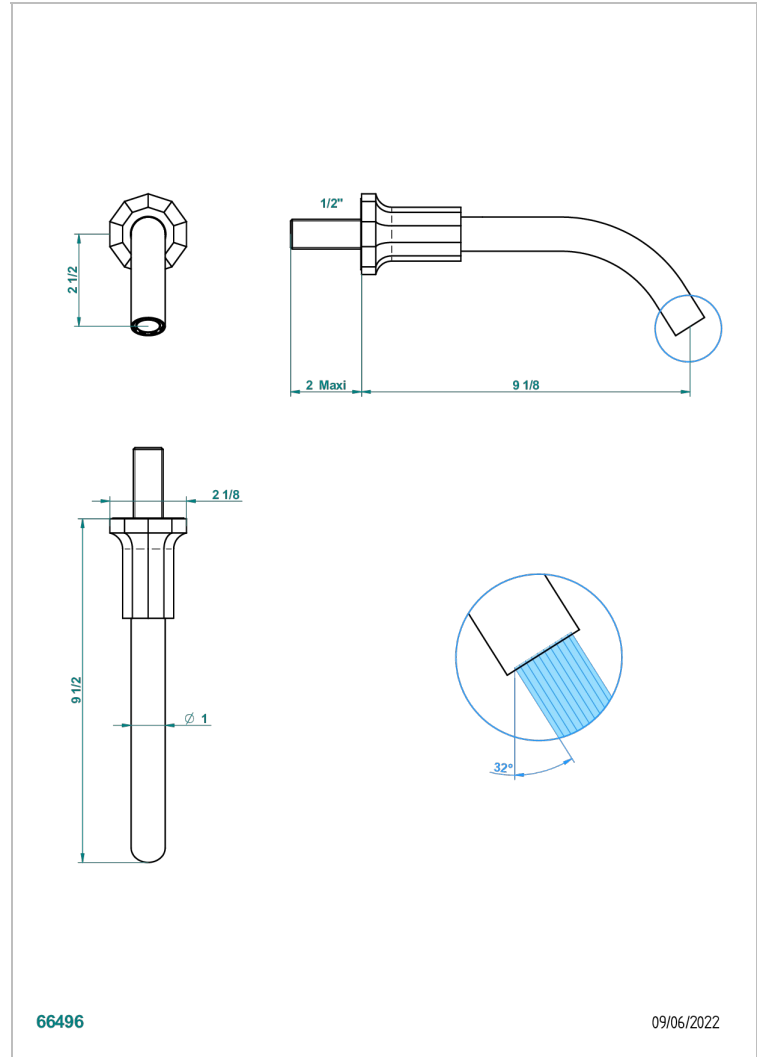

LES ONDES WITH LEVER

G8B-22GAB

Wall mounted basin, goliath spout, 1/2" , without T junction

THG[®]
PARIS

CARACTERÍSTICAS

- Les Ondes with lever
- Wall mounted basin, goliath spout, 1/2" , without T junction

ESPECIFICACIONES TÉCNICAS

- Recommandé : 3 bars (max. 5 bars) - Advised : 43,5 psi (max. 72 psi)
- 8,3 l/min à 3 bars (2.2 gpm at 43.5 psi)

PRODUCTOS RELACIONADOS

- Ref. G00-309/B Vaciador de flujo libre con rejilla para el lavabo
- Ref. G00-309/S Sifón moderno
- Ref. G00-316 Vaciador para lavabo sistema clic-clac
- Ref. G00-308T Adjustable bottle trap, mini 45 mm - maxi 90 mm with 300 mm overflow pipe