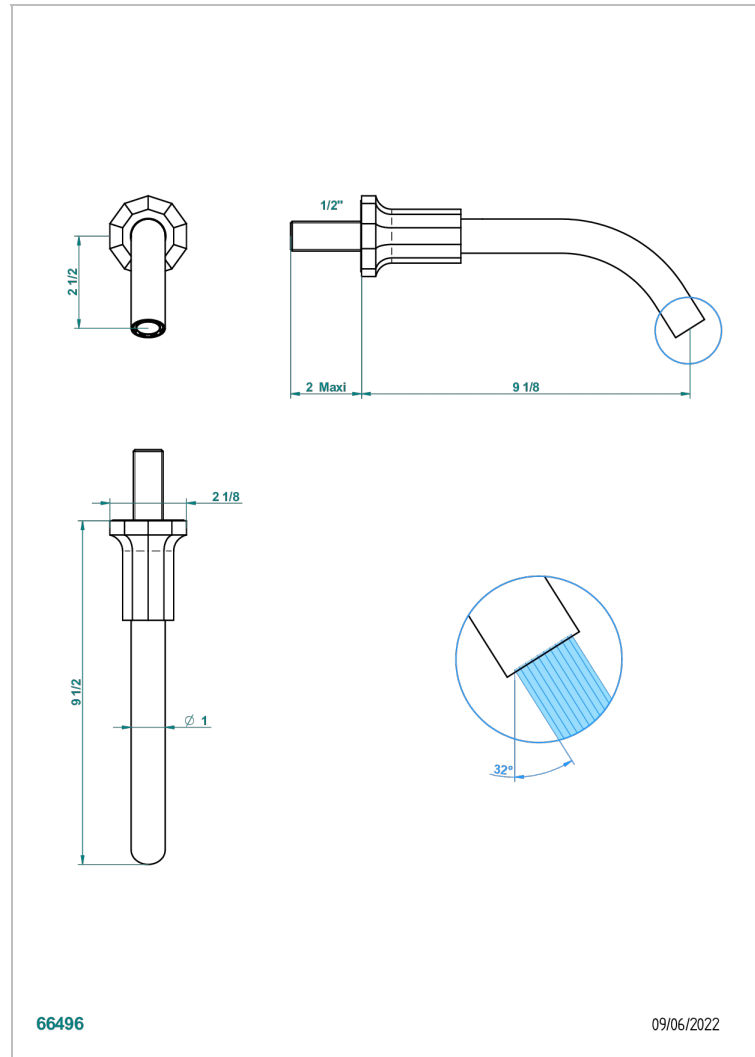

LES ONDES, HEBEL

G8B-22GAB

Wall mounted basin, goliath spout, 1/2" , without T junction

THG[®]
PARIS

EIGENSCHAFTEN

- Les Ondes, Hebel
- Wall mounted basin, goliath spout, 1/2" , without T junction

TECHNISCHE DATEN

- Recommandé : 3 bars (max. 5 bars) - Advised : 43,5 psi (max. 72 psi)
- 8,3 l/min à 3 bars (2.2 gpm at 43.5 psi)

ÄHNLICHE PRODUKTE

- Ref. G00-309/B Frei fließender Ablauf mit Gitter für Waschbecken
- Ref. G00-309/S Geruchsverschluss
- Ref. G00-316 Runder Waschtischablauf CLIC-CLAC
- Ref. G00-308T Adjustable bottle trap, mini 45 mm - maxi 90 mm with 300 mm overflow pipe