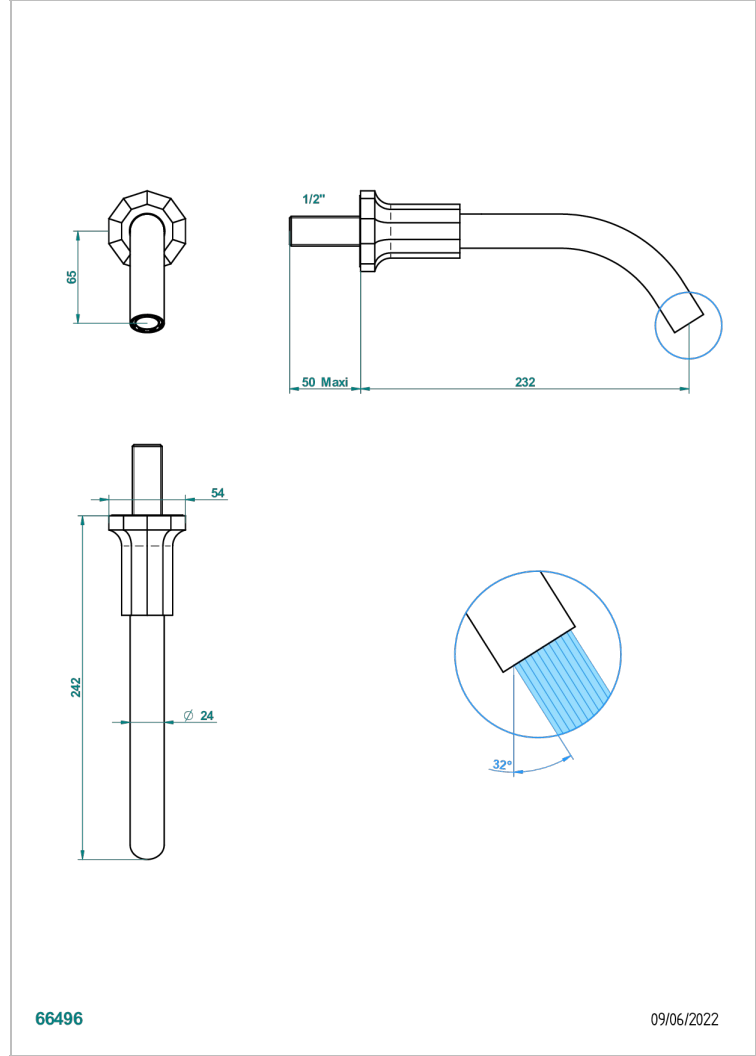

# LES ONDES

G8A-22GAB

Bec de lavabo mural goliath 1/2 sans té

THG<sup>®</sup>  
PARIS

66496

09/06/2022

## CARACTÉRISTIQUES

- Les Ondes
- Bec de lavabo mural goliath 1/2 sans té